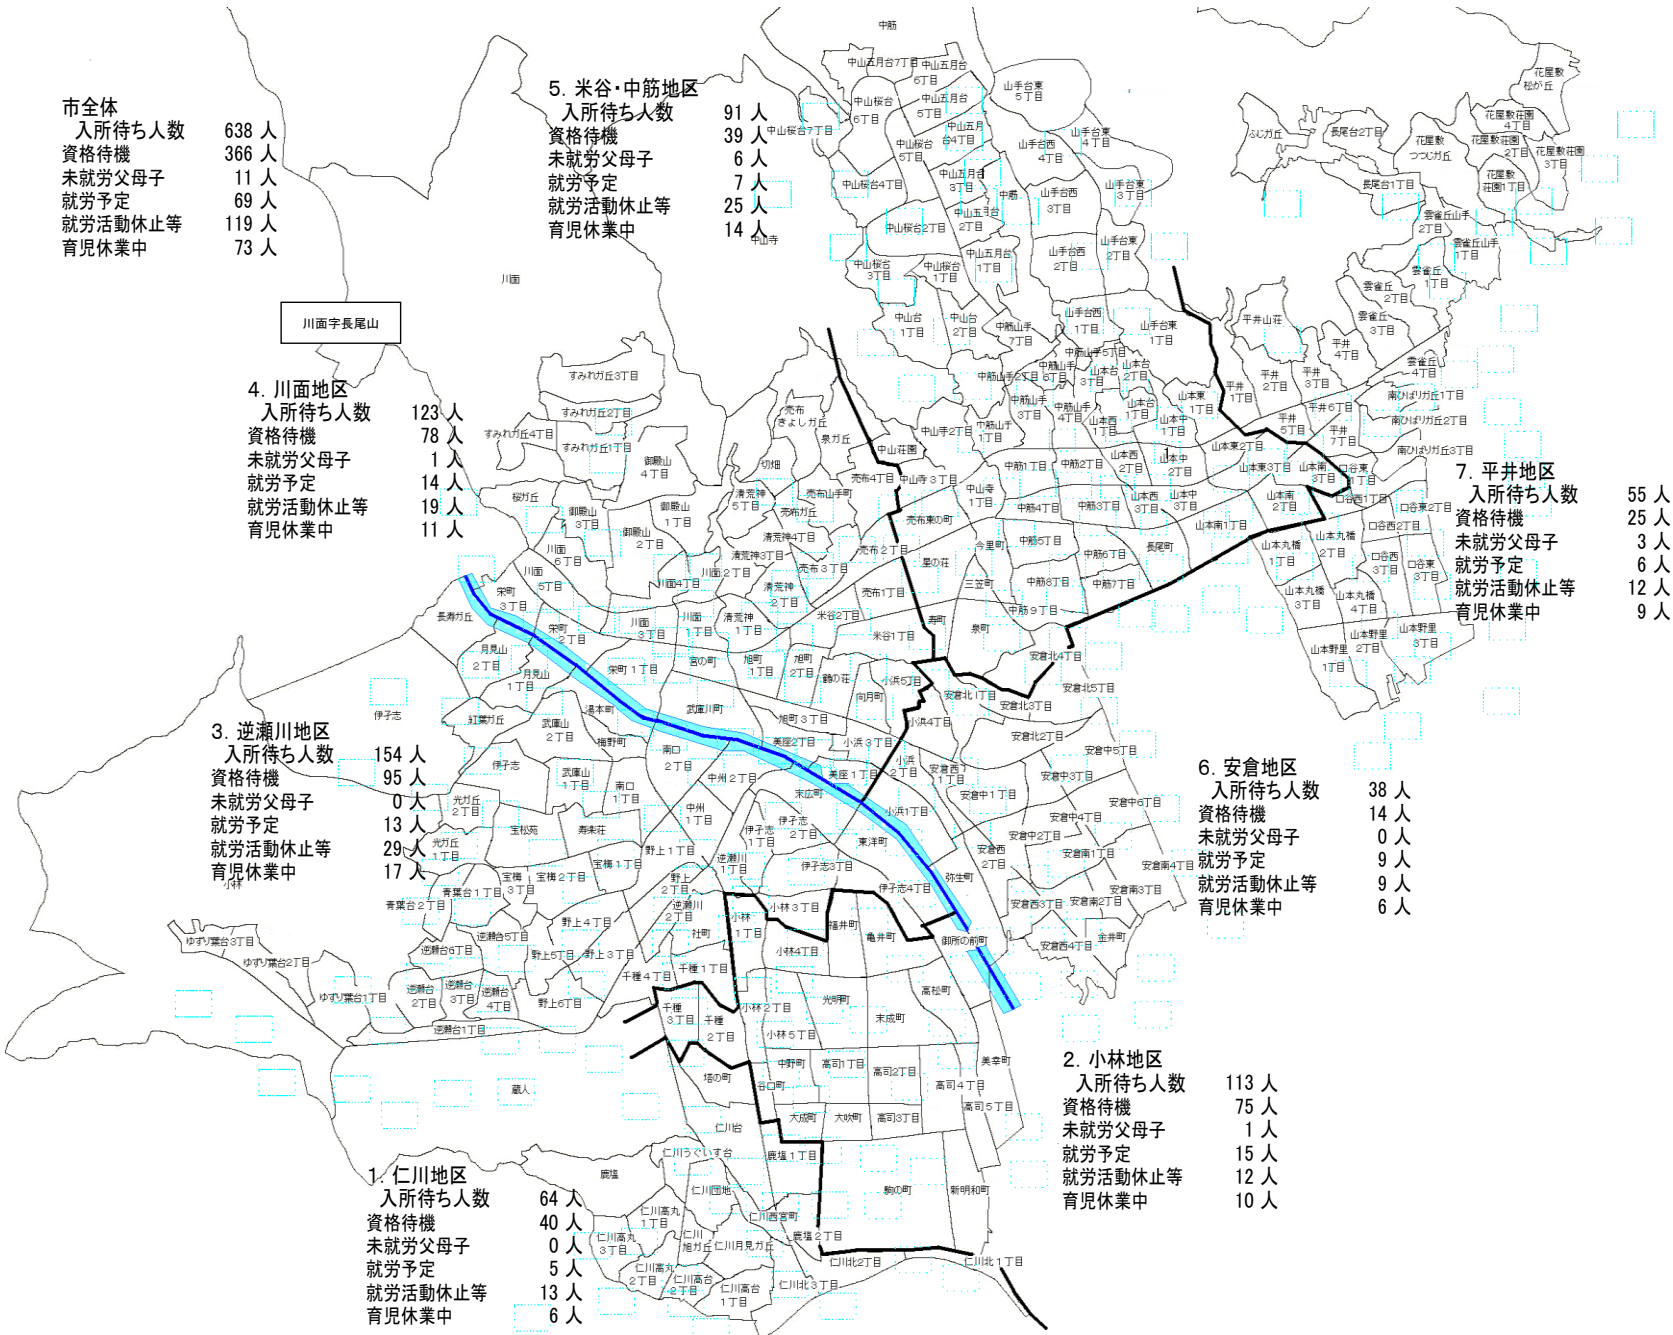

地域別入所待ち人数(令和2年10月1日現在)

市全体
入所待ち人数 638人
資格待機 366人
未就労父母子 11人
就労予定 69人
就労活動休止等 119人
育児休業中 73人

5. 米谷・中筋地区
入所待ち人数 91人
資格待機 39人
未就労父母子 6人
就労予定 7人
就労活動休止等 25人
育児休業中 14人

4. 川面地区
入所待ち人数 123人
資格待機 78人
未就労父母子 1人
就労予定 14人
就労活動休止等 19人
育児休業中 11人

3. 逆瀬川地区
入所待ち人数 154人
資格待機 95人
未就労父母子 0人
就労予定 13人
就労活動休止等 29人
育児休業中 17人

1. 仁川地区
入所待ち人数 64人
資格待機 40人
未就労父母子 0人
就労予定 5人
就労活動休止等 13人
育児休業中 6人

6. 安倉地区
入所待ち人数 38人
資格待機 14人
未就労父母子 0人
就労予定 9人
就労活動休止等 9人
育児休業中 6人