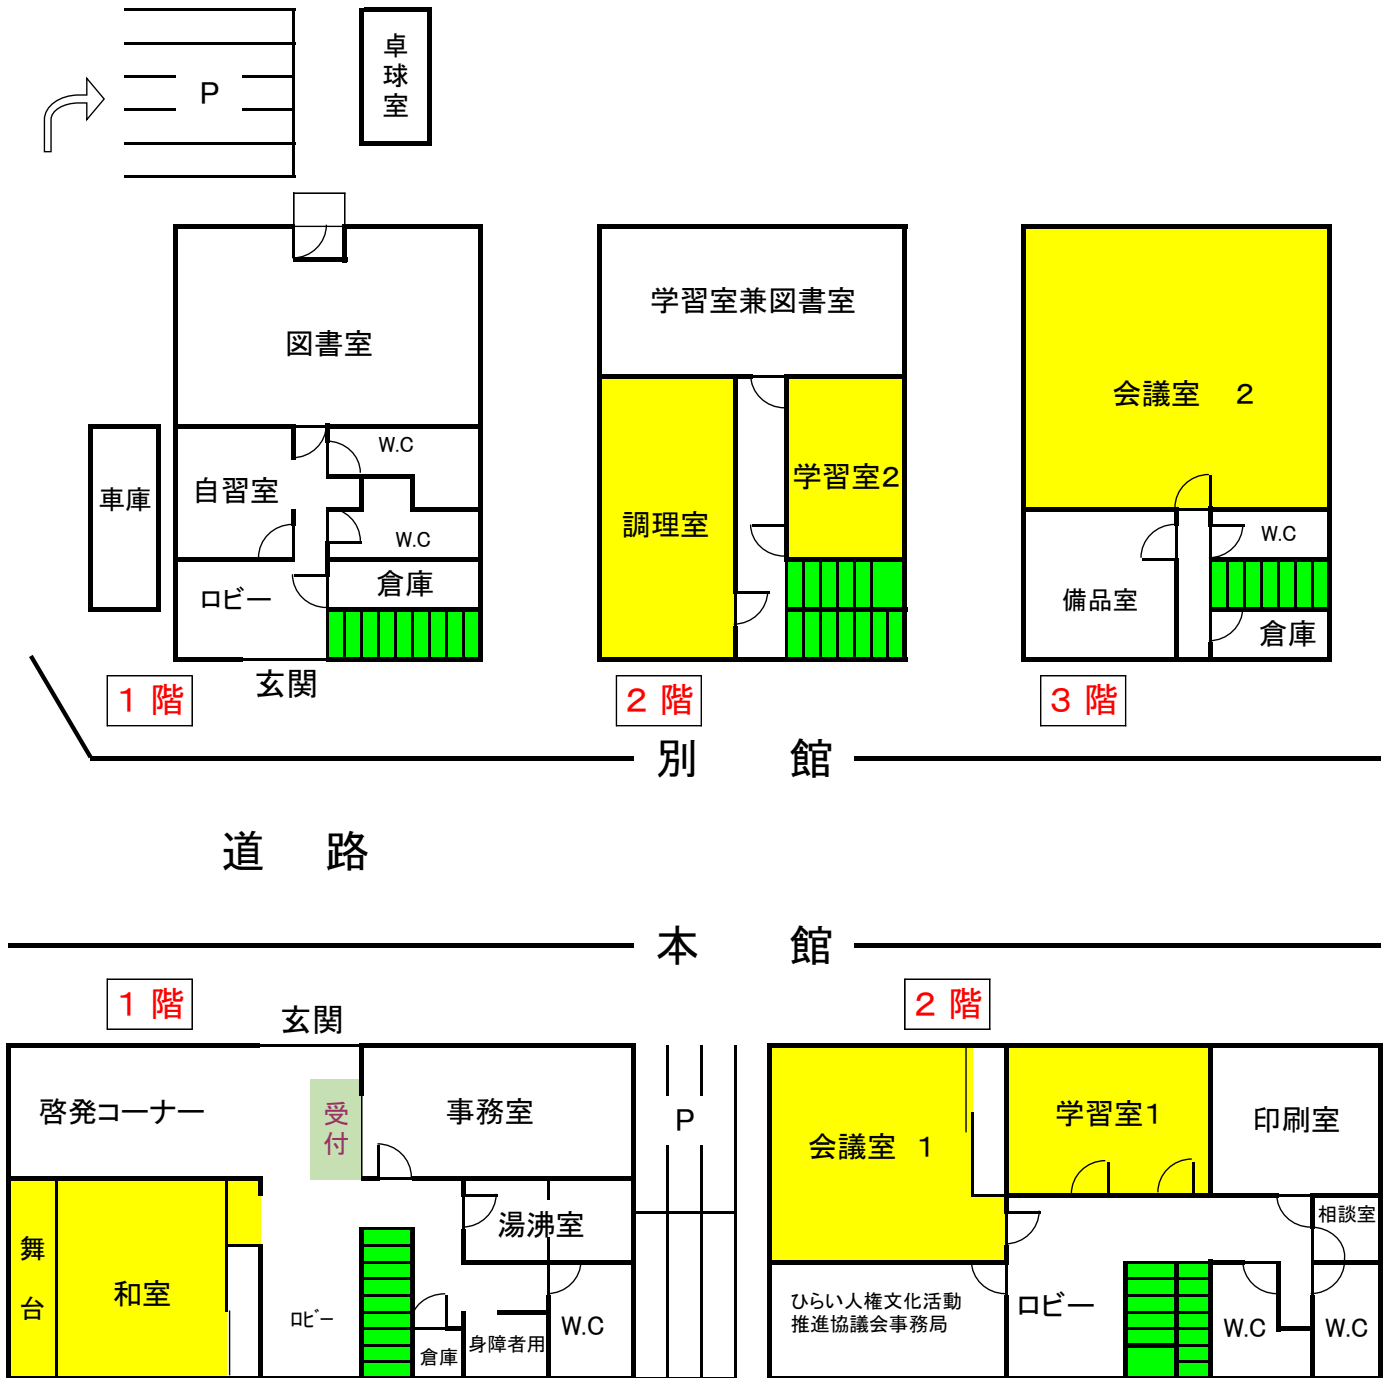

# 宝塚市立ひらい人権文化センター各室配置図

※当施設は、本館・別館共にエレベーターはありません。