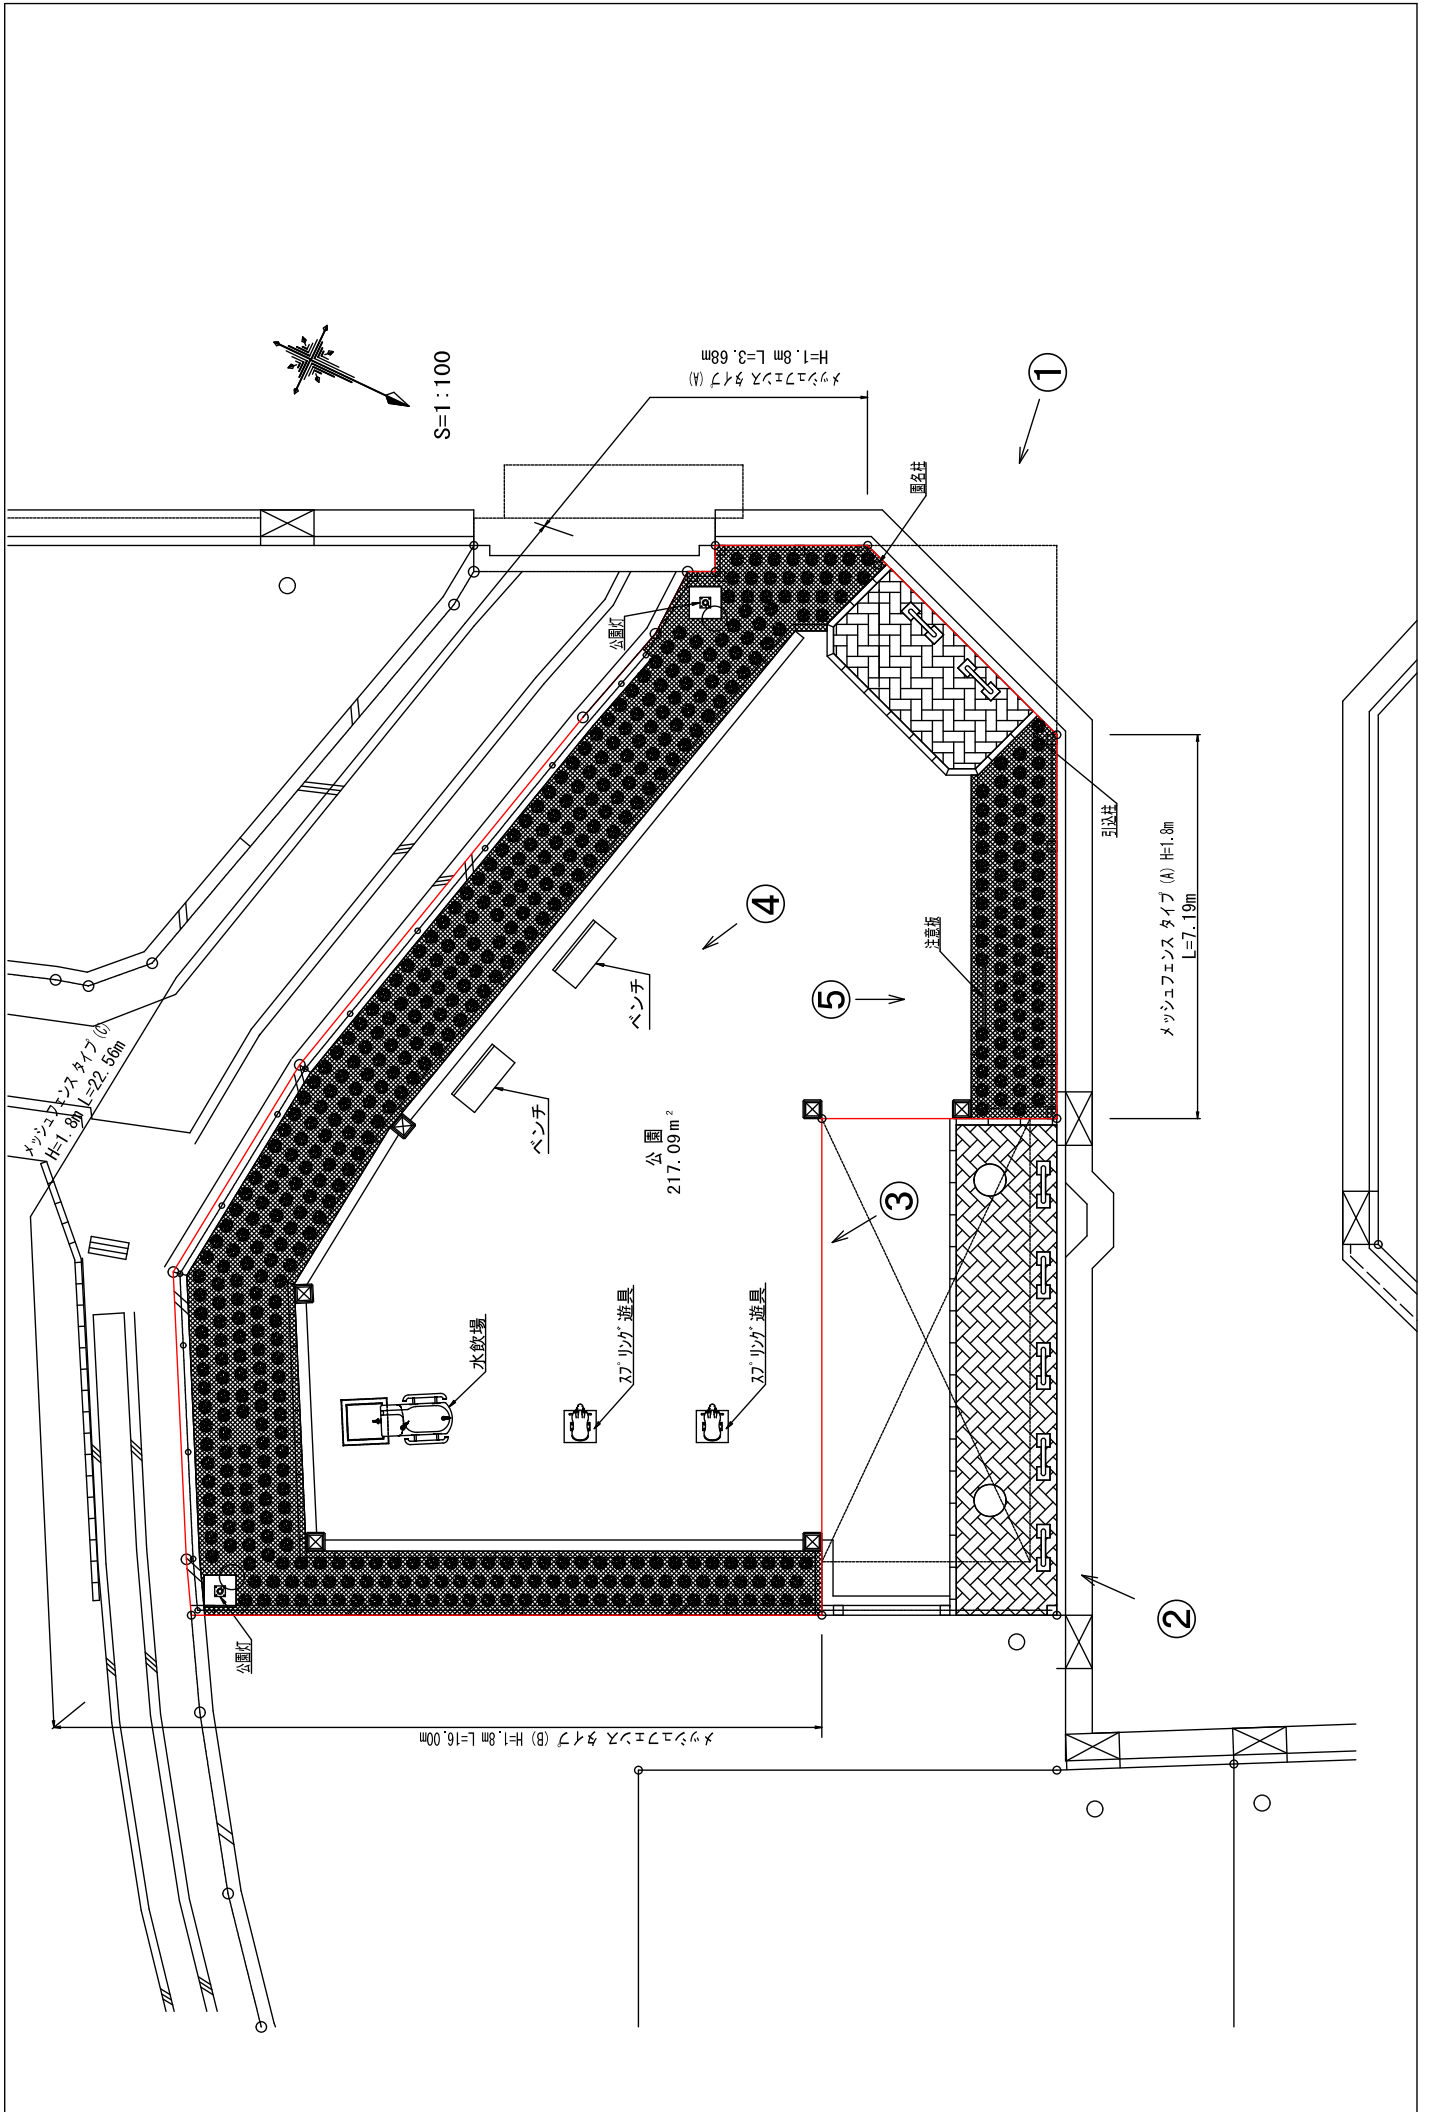

議案第163号

宝塚市都市公園条例の一部を改正する条例の制定について

資料1 新たに追加しようとする公園の詳細について

- 1 議案に係る公園の詳細一覧
- 2 各公園の位置図、平面図、写真

	名称	物件の表示	面積(m ²)	備考
1	山本南第6公園	宝塚市山本南1丁目110番12	217	都市計画法第40条第2項による土地の帰属
		面積の計	217	

議案第163号
都市公園の追加について
公園位置図

写真

①

②

写真

③

④

写 真

⑤