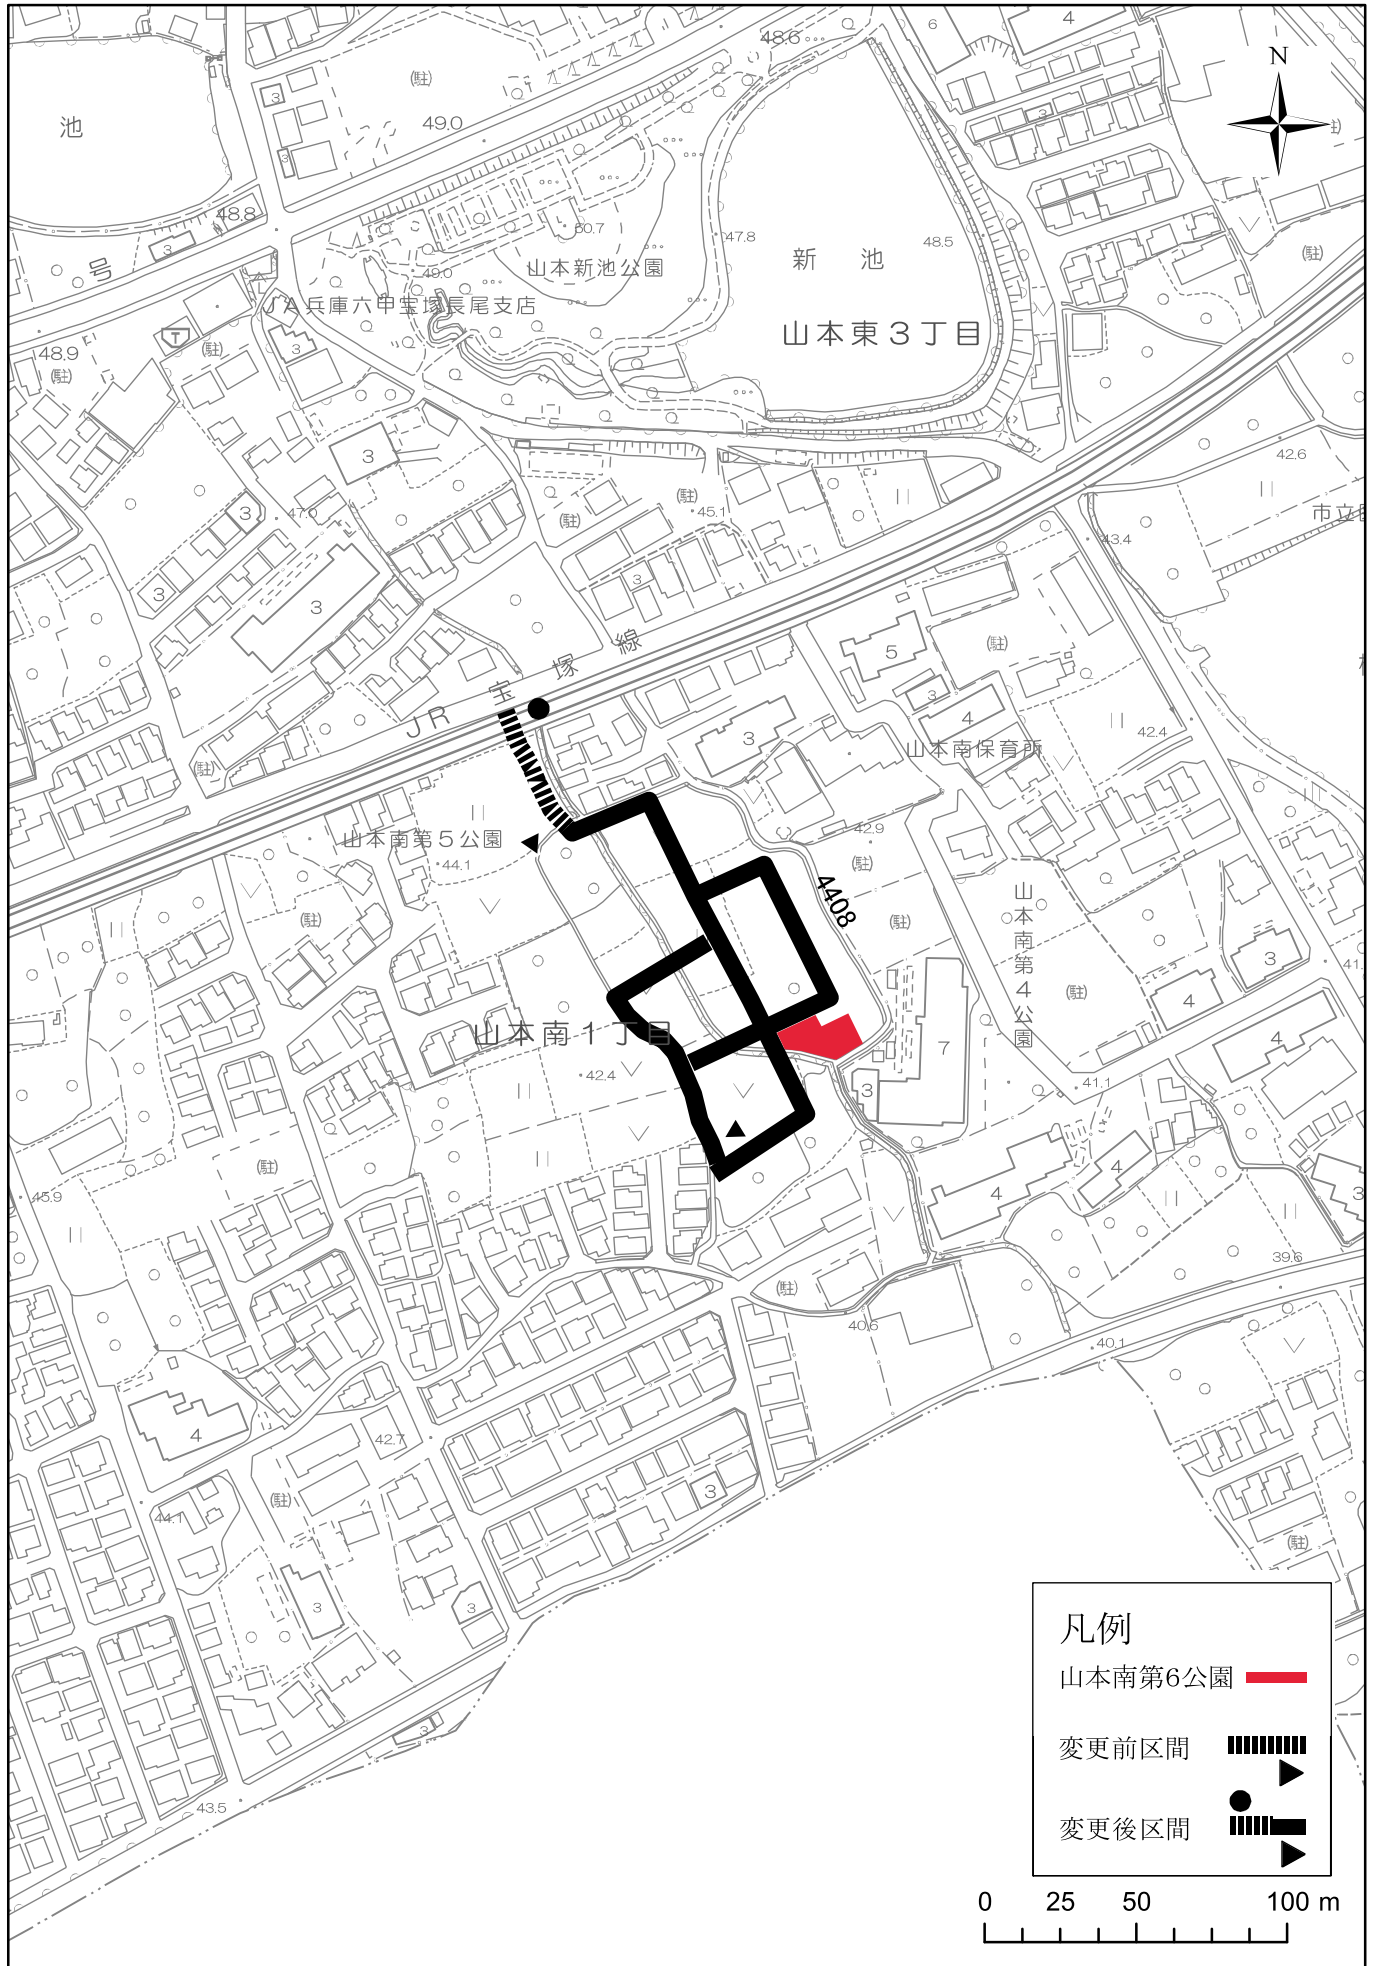

議案第163号

宝塚市都市公園条例の一部を改正する条例の制定について

資料1 新たに追加しようとする公園の詳細について

- 1 議案に係る公園の詳細一覧
- 2 各公園の位置図、平面図、写真

	名称	物件の表示	面積(m ²)	備考
1	山本南第6公園	宝塚市山本南1丁目110番12	217	都市計画法第40条第2項による土地の帰属
		面積の計	217	

議案第163号
都市公園の追加について
公園位置図

写真

①

②

写真

③

④

写 真

⑤