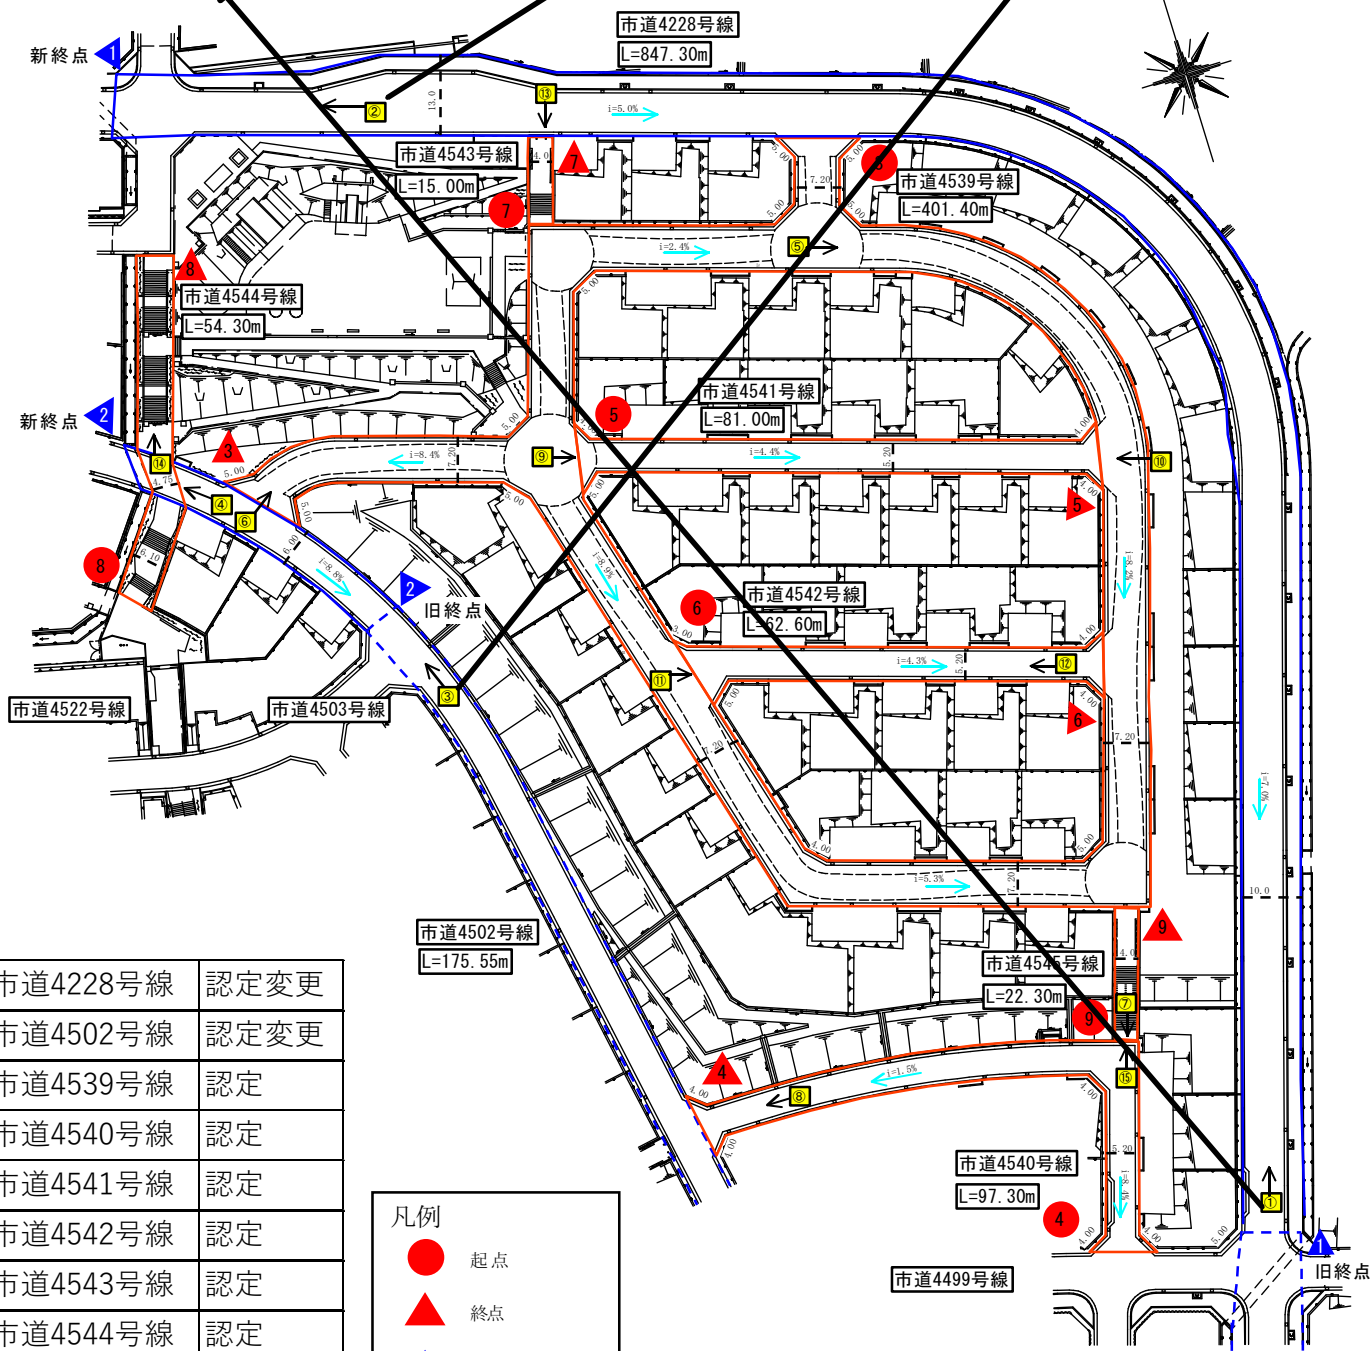

市道4228号線変更前終点

市道4228号線変更後終点

市道4502号線変更前終点

1	市道4228号線	認定変更
2	市道4502号線	認定変更
3	市道4539号線	認定
4	市道4540号線	認定
5	市道4541号線	認定
6	市道4542号線	認定
7	市道4543号線	認定
8	市道4544号線	認定
9	市道4545号線	認定

凡例	
●	起点
▲	終点
▲	終点

市道4502号線変更後終点

市道4539号線起点側

市道4539号線終点側

1	市道4228号線	認定変更
2	市道4502号線	認定変更
3	市道4539号線	認定
4	市道4540号線	認定
5	市道4541号線	認定
6	市道4542号線	認定
7	市道4543号線	認定
8	市道4544号線	認定
9	市道4545号線	認定

凡例

- 起点
- ▲ 終点
- ▲ 終点

市道4540号線起点側

市道4540号線終点側

市道4541号線起点側

1	市道4228号線	認定変更
2	市道4502号線	認定変更
3	市道4539号線	認定
4	市道4540号線	認定
5	市道4541号線	認定
6	市道4542号線	認定
7	市道4543号線	認定
8	市道4544号線	認定
9	市道4545号線	認定

凡例	
●	起点
▲	終点
▲	終点

市道4541号線終点側

市道4542号線終点側

市道4543号線起点側

市道4543号線

市道4544号線

市道4545号線