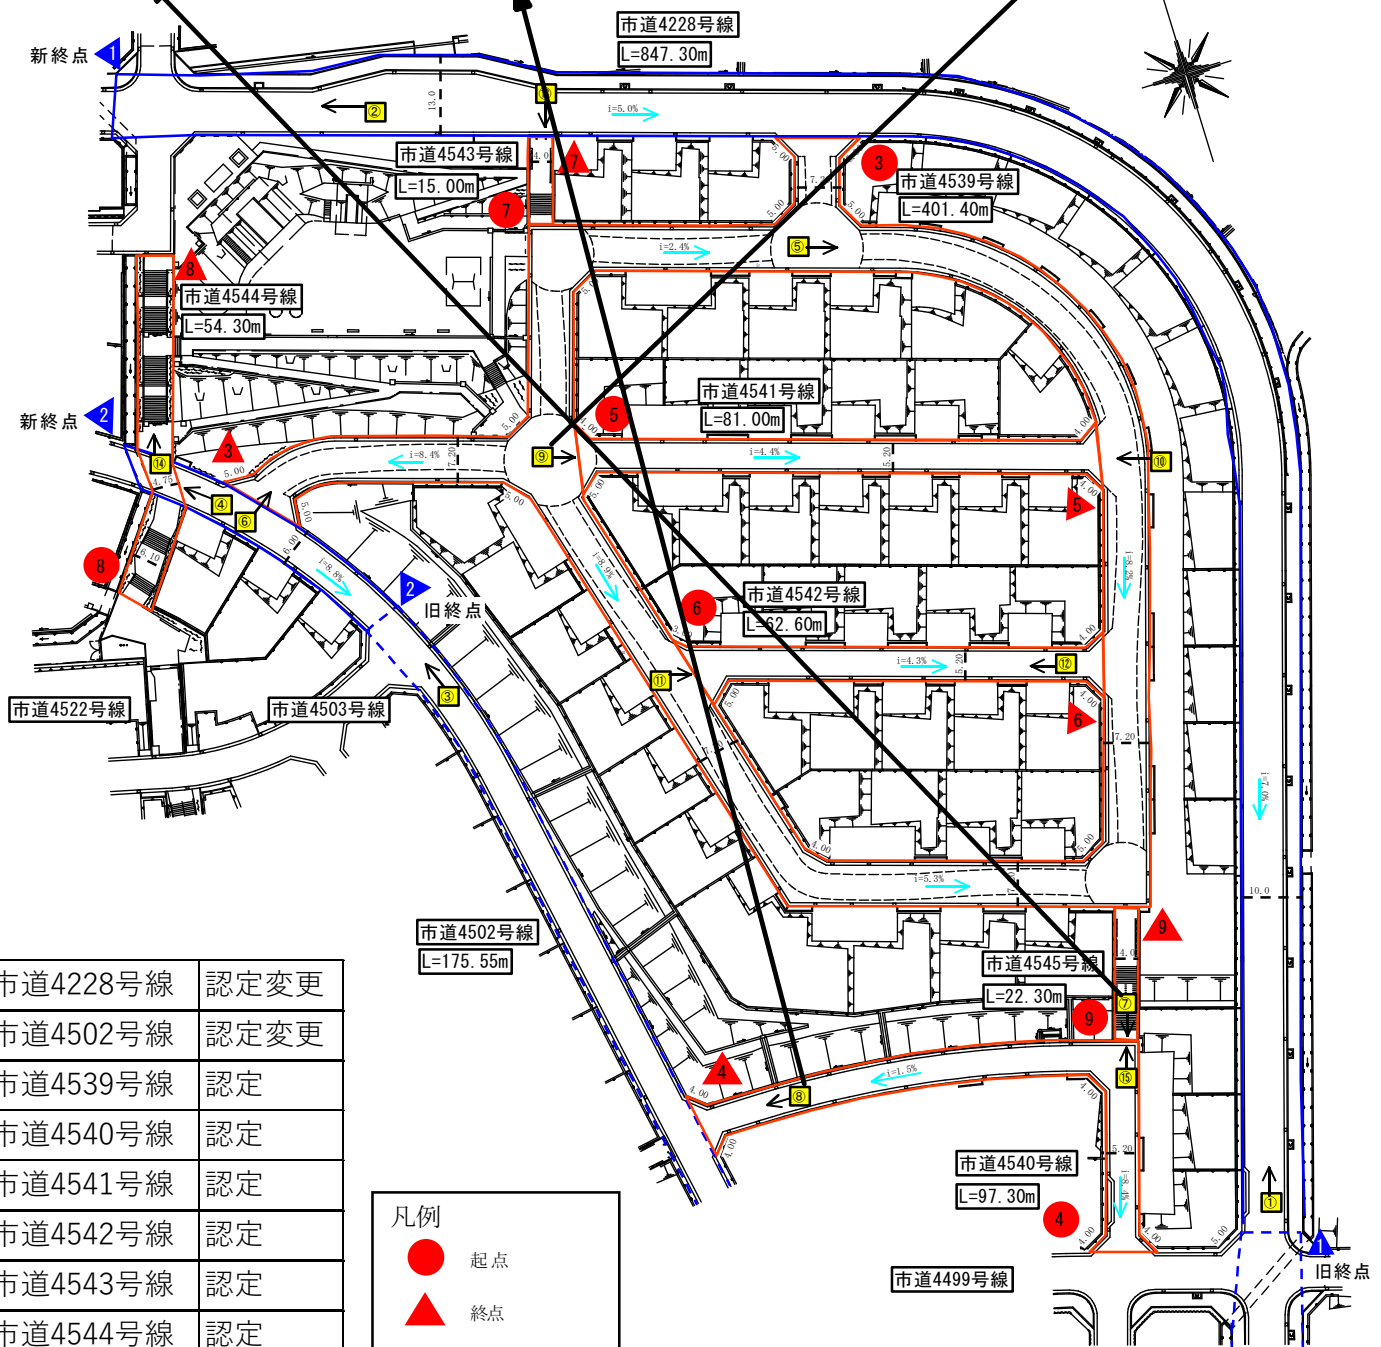

市道4228号線変更前終点

市道4228号線変更後終点

市道4502号線変更前終点

1	市道4228号線	認定変更
2	市道4502号線	認定変更
3	市道4539号線	認定
4	市道4540号線	認定
5	市道4541号線	認定
6	市道4542号線	認定
7	市道4543号線	認定
8	市道4544号線	認定
9	市道4545号線	認定

凡例	
●	起点
▲	終点
▲	終点

市道4502号線変更後終点

市道4539号線起点側

市道4539号線終点側

1	市道4228号線	認定変更
2	市道4502号線	認定変更
3	市道4539号線	認定
4	市道4540号線	認定
5	市道4541号線	認定
6	市道4542号線	認定
7	市道4543号線	認定
8	市道4544号線	認定
9	市道4545号線	認定

凡例

- 起点
- ▲ 終点
- ▲ 終点

市道4540号線起点側

市道4540号線終点側

市道4541号線起点側

1	市道4228号線	認定変更
2	市道4502号線	認定変更
3	市道4539号線	認定
4	市道4540号線	認定
5	市道4541号線	認定
6	市道4542号線	認定
7	市道4543号線	認定
8	市道4544号線	認定
9	市道4545号線	認定

凡例	
●	起点
▲	終点
▲	終点

市道4541号線終点側

市道4542号線終点側

市道4543号線起点側

市道4543号線

市道4544号線

市道4545号線