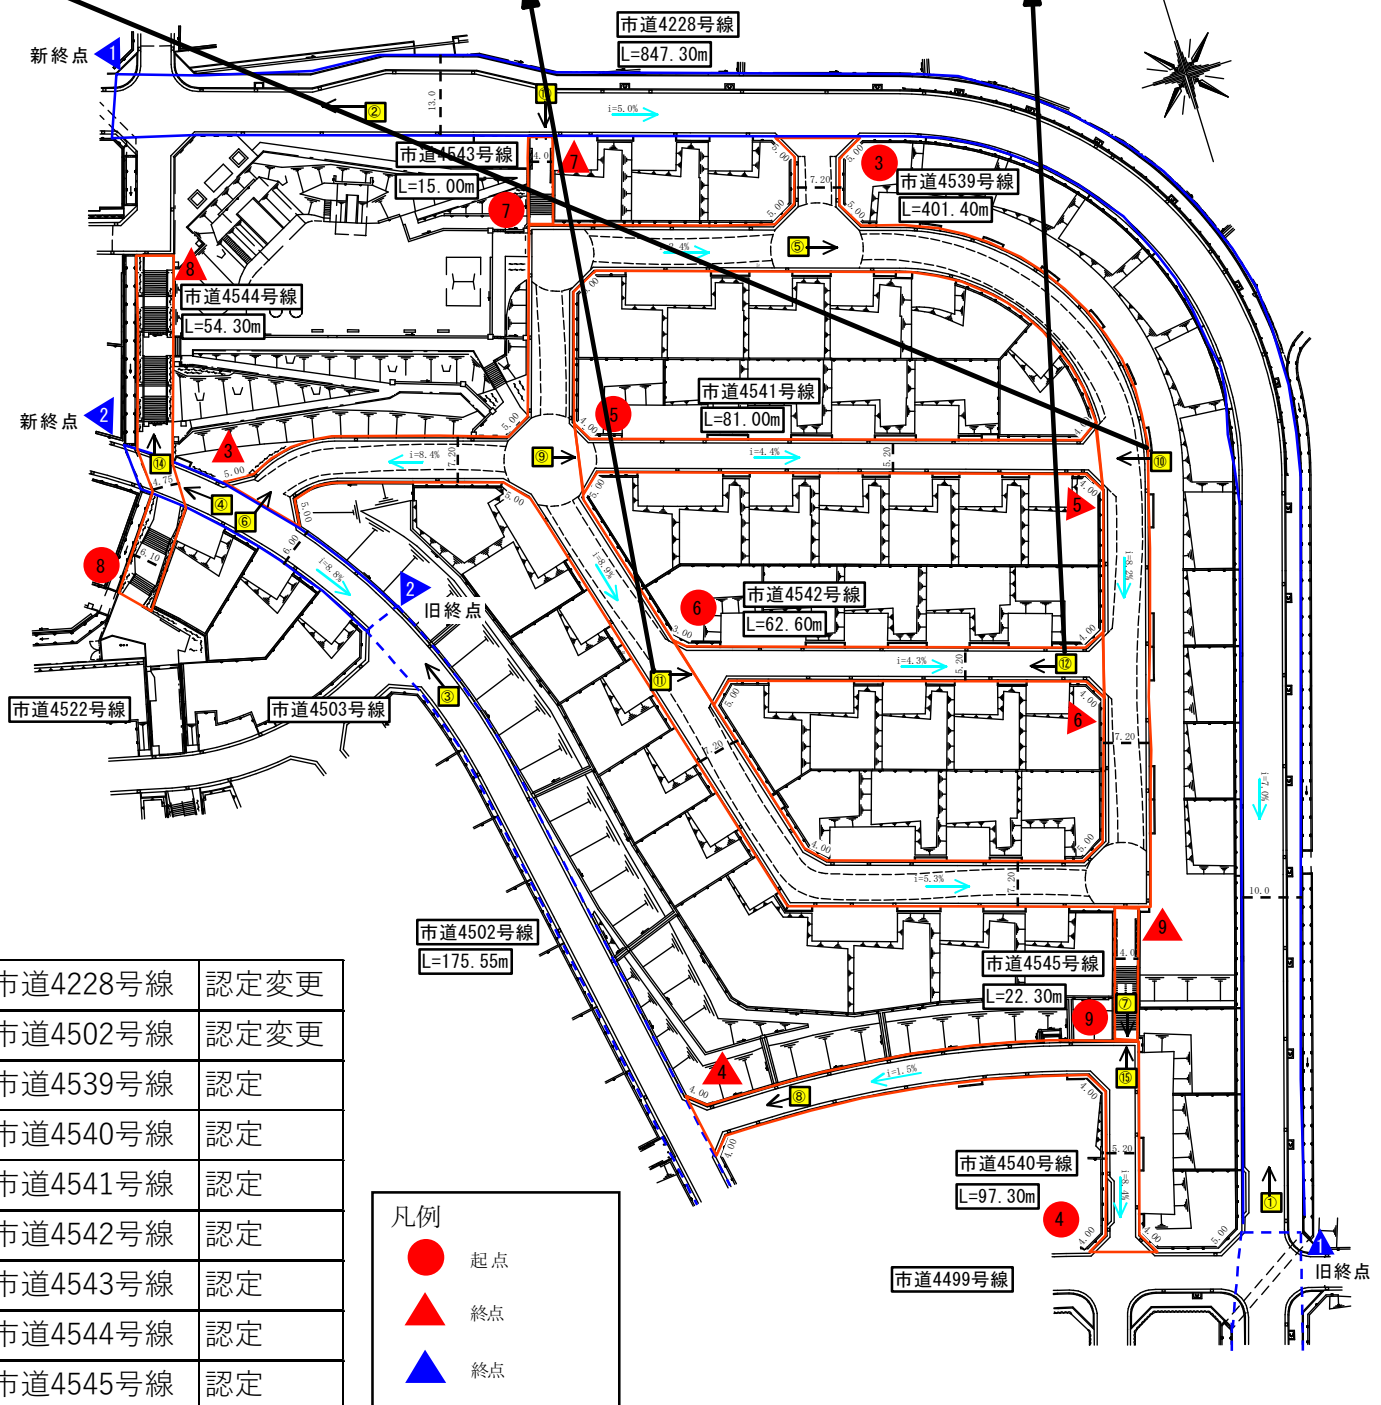

市道4228号線変更前終点

市道4228号線変更後終点

市道4502号線変更前終点

1	市道4228号線	認定変更
2	市道4502号線	認定変更
3	市道4539号線	認定
4	市道4540号線	認定
5	市道4541号線	認定
6	市道4542号線	認定
7	市道4543号線	認定
8	市道4544号線	認定
9	市道4545号線	認定

凡例	
●	起点
▲	終点
▲	終点

市道4502号線変更後終点

市道4539号線起点側

市道4539号線終点側

1	市道4228号線	認定変更
2	市道4502号線	認定変更
3	市道4539号線	認定
4	市道4540号線	認定
5	市道4541号線	認定
6	市道4542号線	認定
7	市道4543号線	認定
8	市道4544号線	認定
9	市道4545号線	認定

凡例

- 起点
- ▲ 終点
- ▲ 終点

市道4540号線起点側

市道4540号線終点側

市道4541号線起点側

1	市道4228号線	認定変更
2	市道4502号線	認定変更
3	市道4539号線	認定
4	市道4540号線	認定
5	市道4541号線	認定
6	市道4542号線	認定
7	市道4543号線	認定
8	市道4544号線	認定
9	市道4545号線	認定

凡例	
●	起点
▲	終点
▲	終点

市道4541号線終点側

市道4542号線終点側

市道4543号線起点側

市道4543号線

市道4544号線

市道4545号線