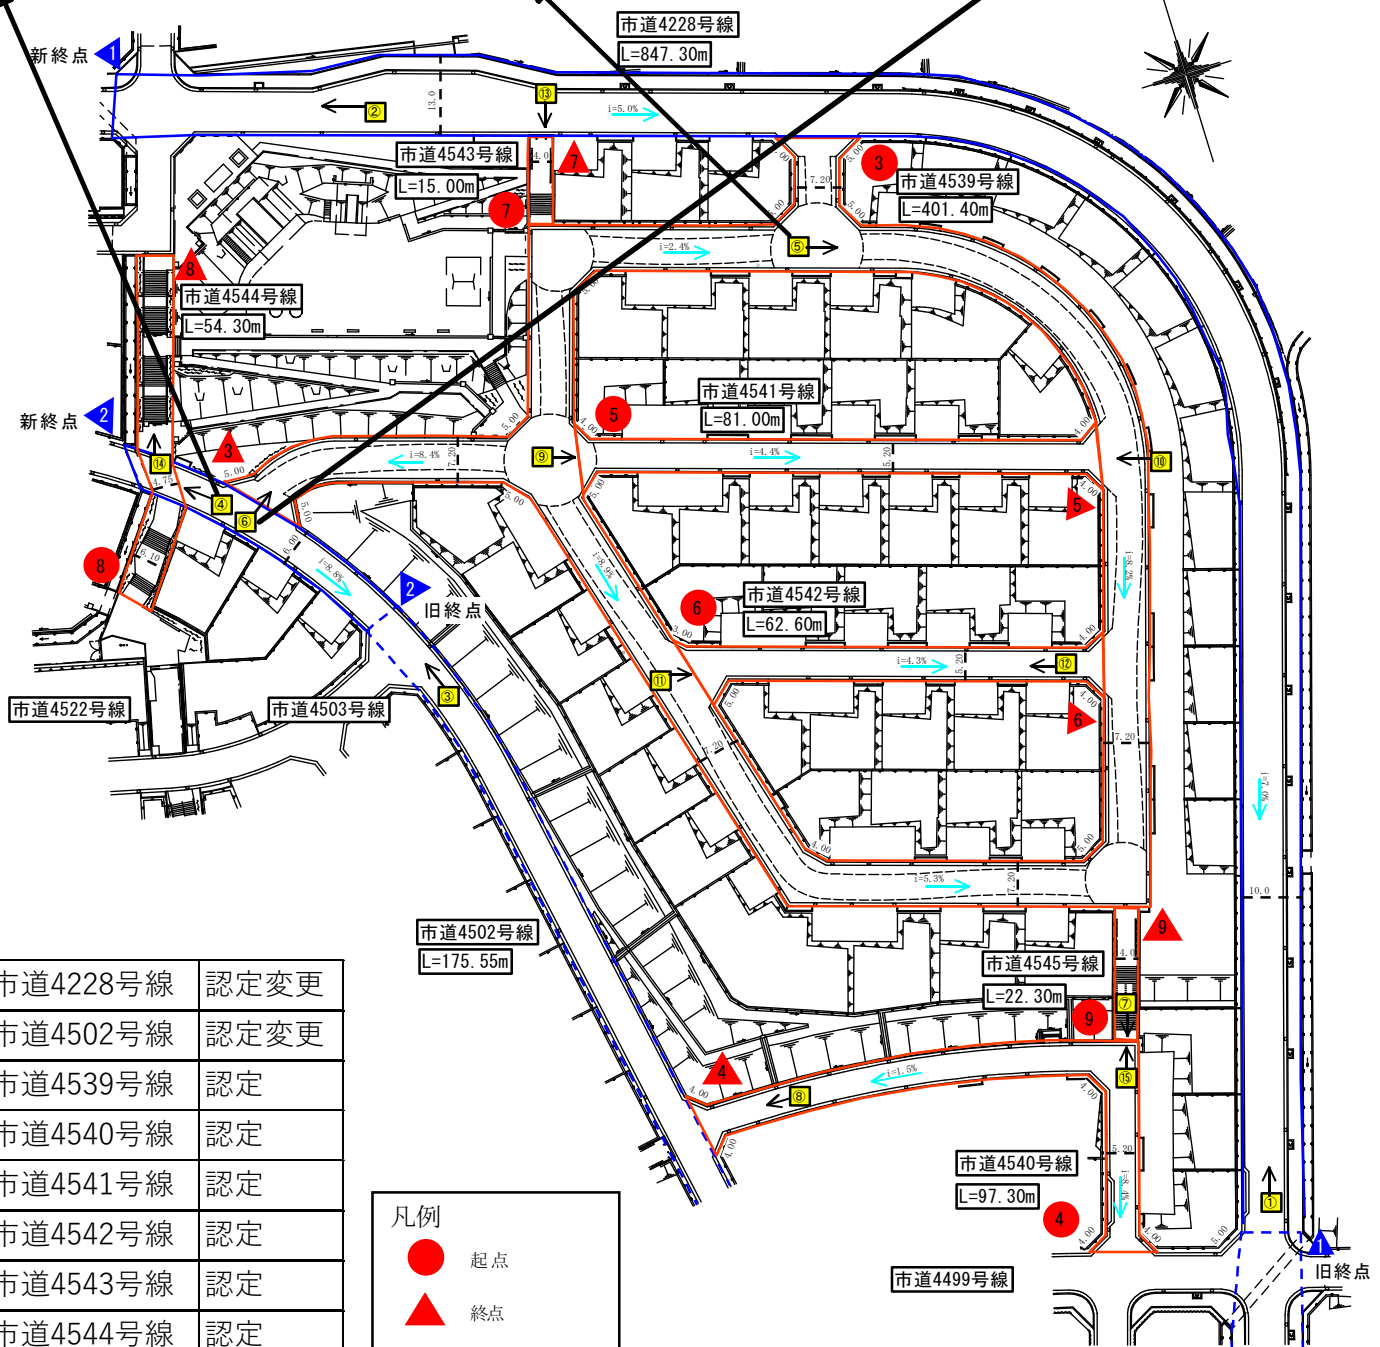

市道4228号線変更前終点

市道4228号線変更後終点

市道4502号線変更前終点

1	市道4228号線	認定変更
2	市道4502号線	認定変更
3	市道4539号線	認定
4	市道4540号線	認定
5	市道4541号線	認定
6	市道4542号線	認定
7	市道4543号線	認定
8	市道4544号線	認定
9	市道4545号線	認定

凡例	
●	起点
▲	終点
▲	終点

市道4502号線変更後終点

市道4539号線起点側

市道4539号線終点側

1	市道4228号線	認定変更
2	市道4502号線	認定変更
3	市道4539号線	認定
4	市道4540号線	認定
5	市道4541号線	認定
6	市道4542号線	認定
7	市道4543号線	認定
8	市道4544号線	認定
9	市道4545号線	認定

凡例

- 起点
- ▲ 終点
- ▲ 終点

市道4540号線起点側

市道4540号線終点側

市道4541号線起点側

1	市道4228号線	認定変更
2	市道4502号線	認定変更
3	市道4539号線	認定
4	市道4540号線	認定
5	市道4541号線	認定
6	市道4542号線	認定
7	市道4543号線	認定
8	市道4544号線	認定
9	市道4545号線	認定

凡例	
●	起点
▲	終点
▲	終点

市道4541号線終点側

市道4542号線終点側

市道4543号線起点側

市道4543号線

市道4544号線

市道4545号線