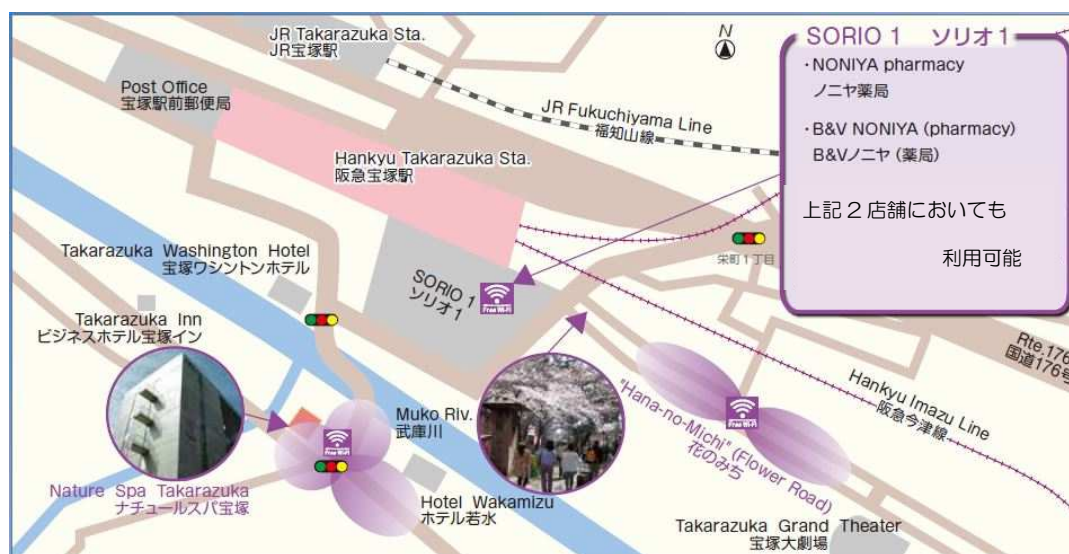

観光振興・宣伝事業
 公衆無線 LAN (Wi-Fi) 機器保守委託料
 市内の公衆無線 LAN (Wi-Fi) 設置状況

産業文化部 観光企画課

観光振興・宣伝事業における、公衆無線 LAN (Takarazuka City Wi-Fi) の設置箇所は以下のとおり。

花のみち (西側エリア)
 ナチュラルスパ宝塚前

いずれも観光客や市民などの情報収集・発信の利便性向上、インターネットサービス利用の円滑化を図ることにより、観光振興やまちなか・商店街振興を促進することを目的に、平成27年度(2015年度)に設置し、機器類の保守管理をサービス提供事業者へ委託。

予算措置

公衆無線 LAN (Wi-Fi) 機器保守委託料 39 千円

(参考) 中心市街地における Takarazuka City Wi-Fi 利用可能エリア

※地図に記載されているソリオ宝塚内の2店舗 及び シネ・ピピアにおいては、平成27年度(2015年度)に「宝塚市公衆無線 LAN (Wi-Fi) 導入補助金」を活用し、Takarazuka City Wi-Fi (Do spot) を導入している。