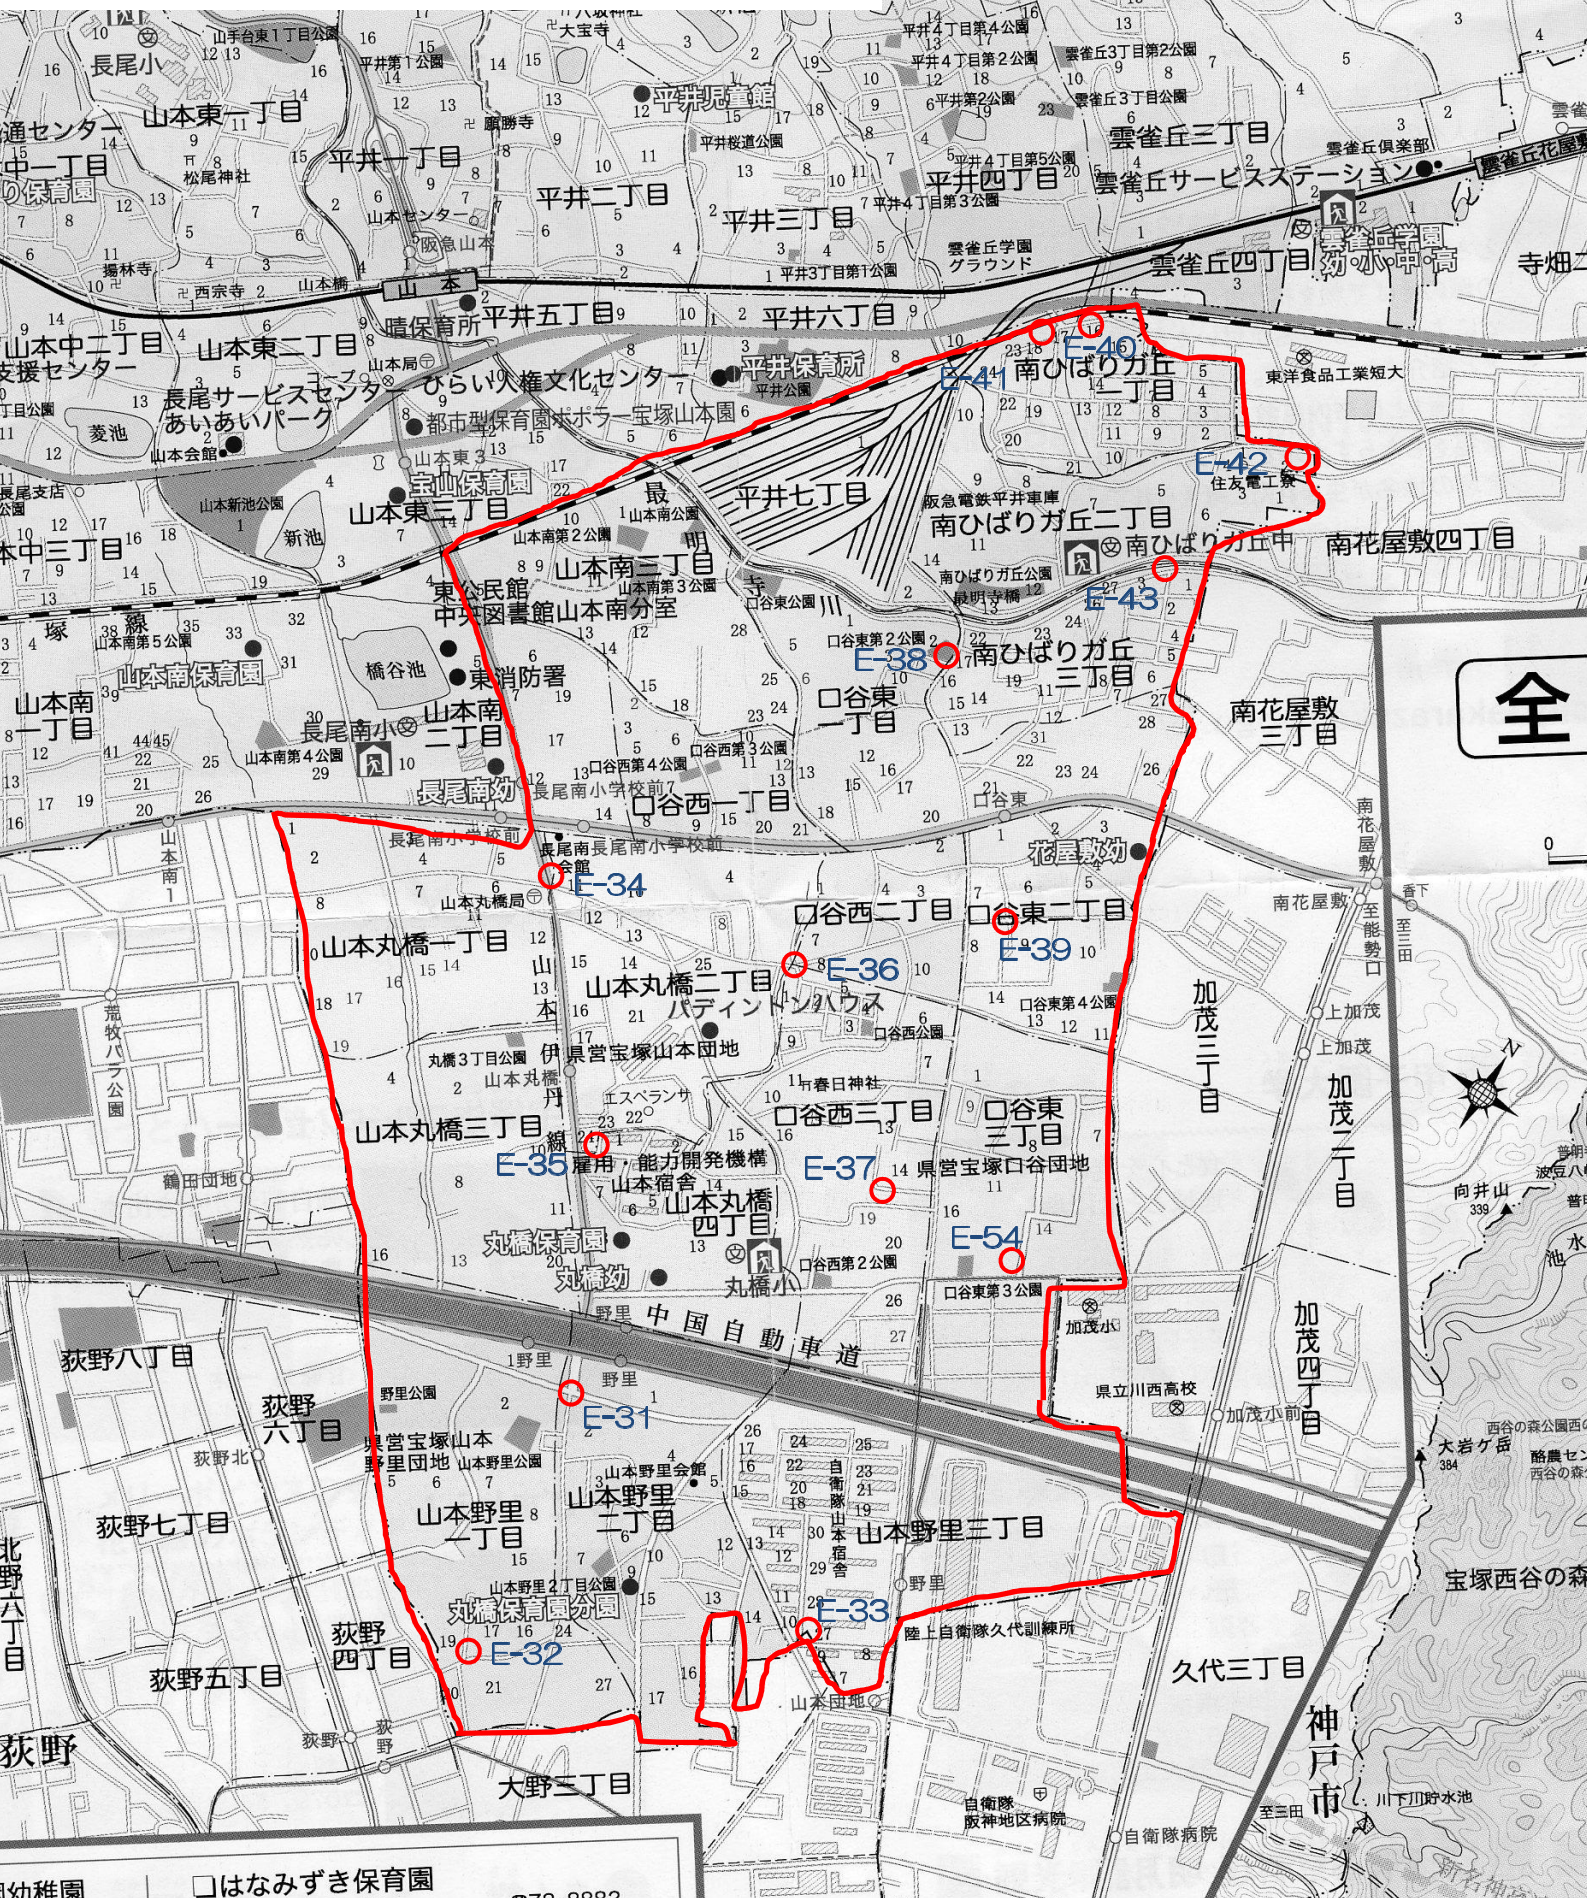

平成30年8月現在

E-3 地区

14基

(山本野里~口谷~南ひばりガ丘周辺)

□はなみずぎ保育園

☎78-8882