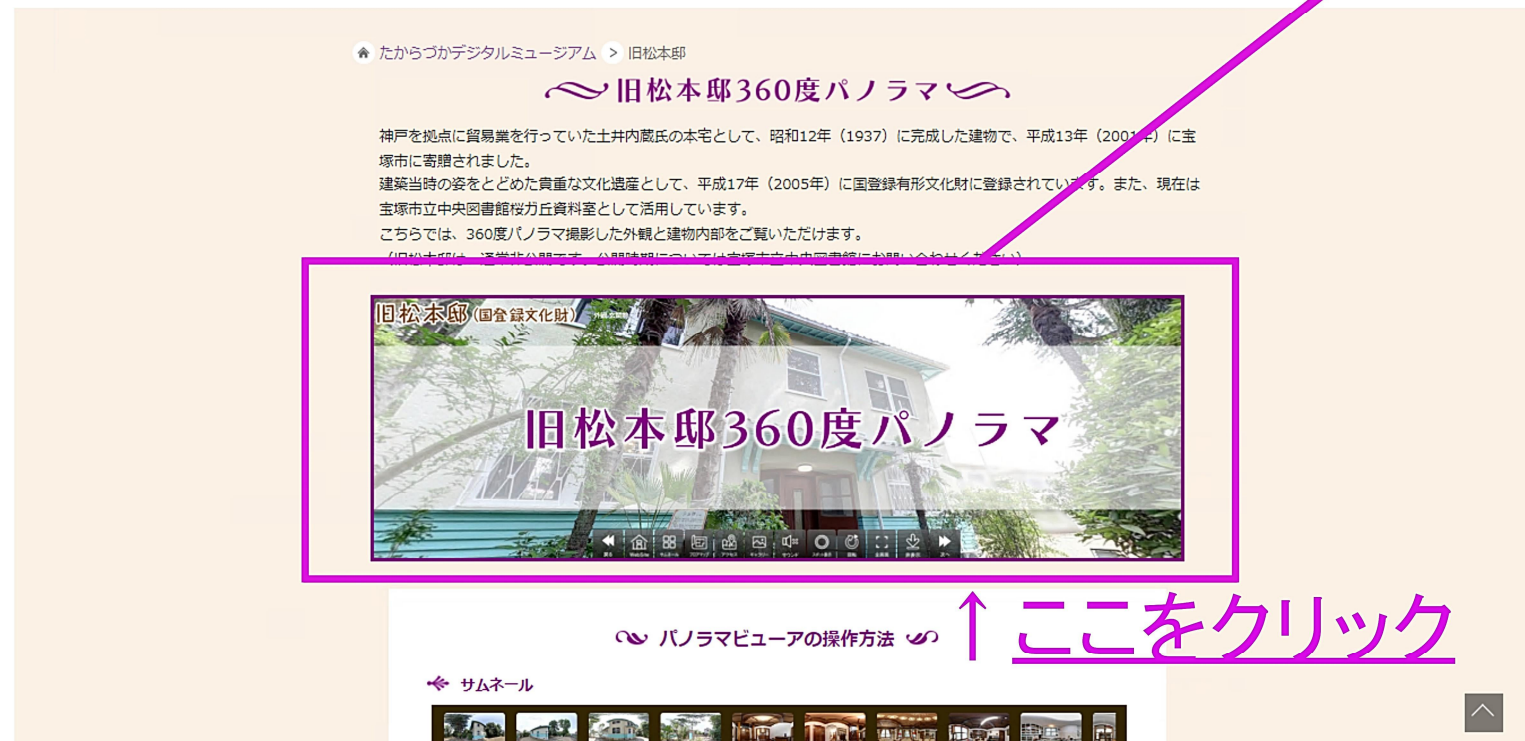

旧松本邸360度パノラマを見たい場合

↑ ここをクリック

「i」をクリックすると家具等の詳しい説明を見ることができます。→

別の部屋に移動することができます。↓

↑ ここをクリック

↑「ガイド」をクリックすると旧松本邸や各部屋について詳しい説明を見ることができます。