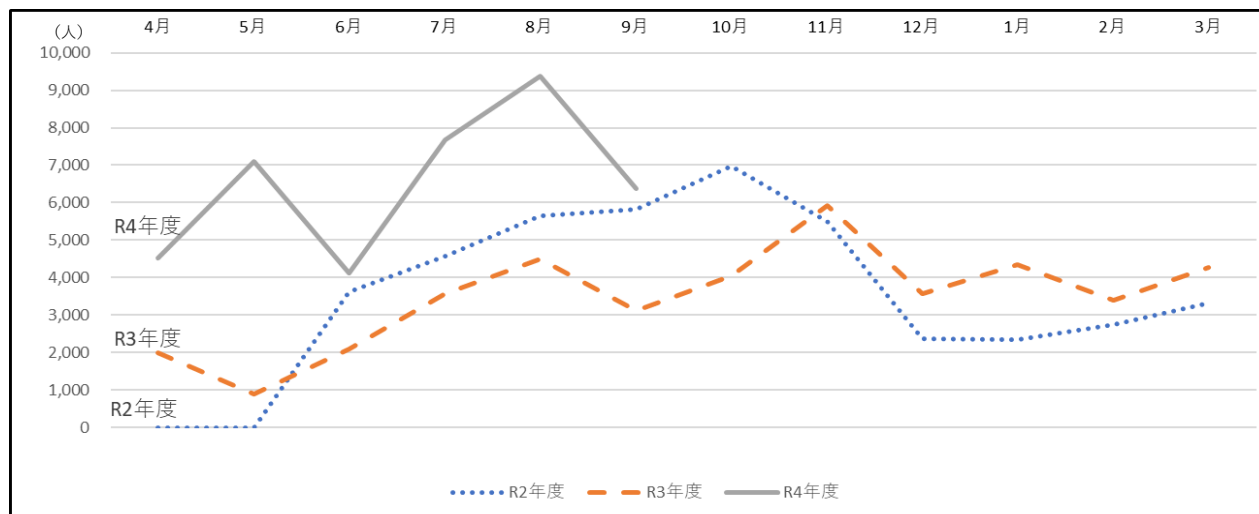

## 手塚治虫記念館管理運営事業 リニューアル後の入館者数推移、企画展の実績

産業文化部 手塚治虫記念館

## ◆ リニューアル後の入館者数推移（年度別月毎、令和4年度9月末現在）

	令和2（2020）年度	令和3（2021）年度	令和4（2022）年度（10月16日現在）	令和2年度比	令和3年度比
年度入館者数（人）	42,908	41,726	43,541	101.5%	104.3%

※ コロナウイルス感染拡大のため令和2年3月21日～6月7日休館（6月8日からリニューアル開館、人数制限など有）

※ コロナウイルス感染拡大に伴う緊急事態宣言発令により令和3年4月25日～5月11日まで休館