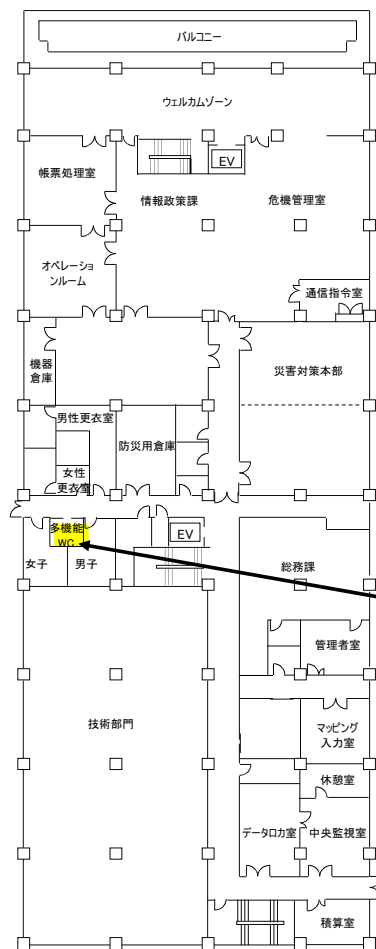

尿漏れパッド、ナプキン用のサニタリーボックスを設置しています

市庁舎1階平面図

市庁舎2階平面図

尿漏れパッド、ナプキン用の
サニタリーボックスを設置しています