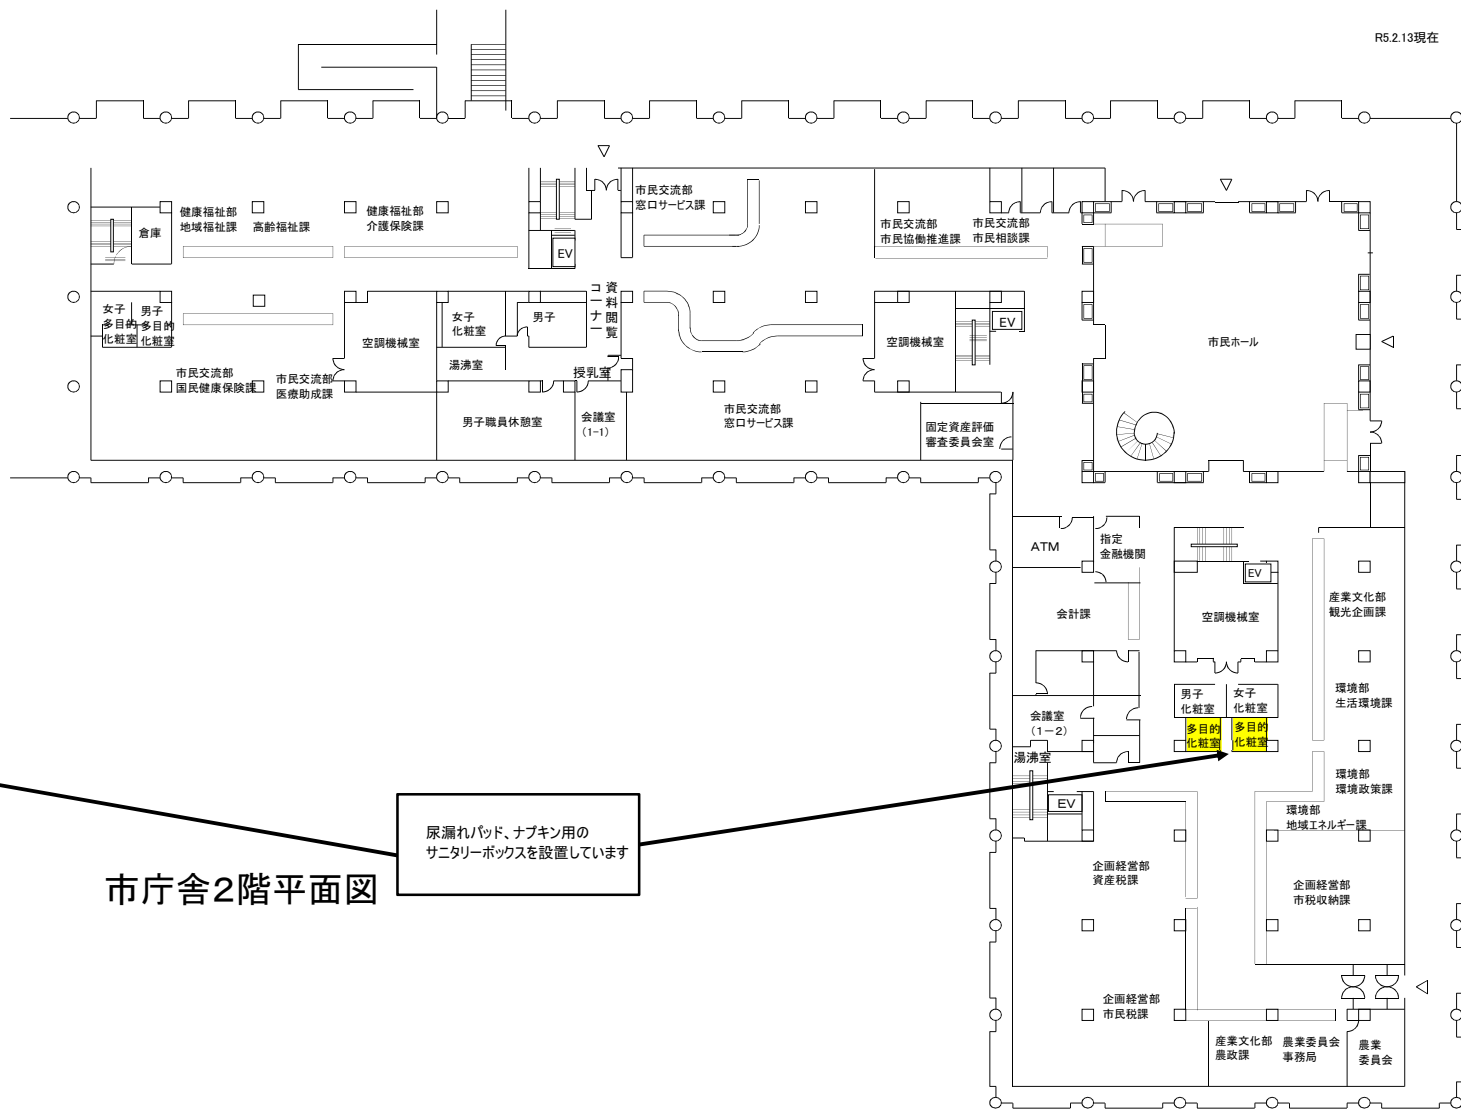

尿漏れパッド、ナプキン用のサニタリーボックスを設置しています

市庁舎1階平面図

市庁舎2階平面図

尿漏れパッド、ナプキン用の
サニタリーボックスを設置しています