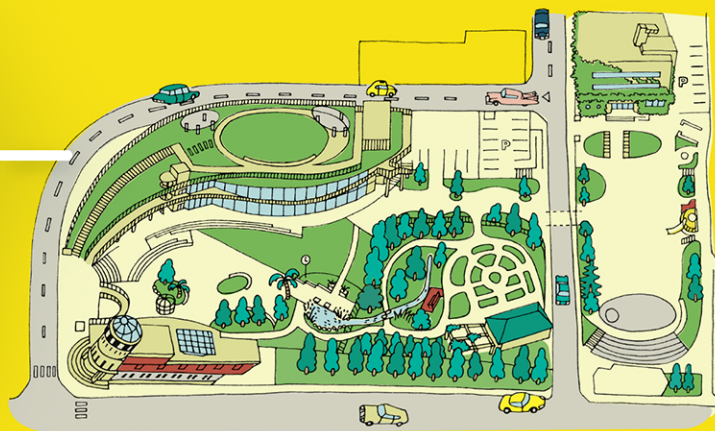

詳細はこちら

3館おさんぼラリー

手塚治虫記念館
文化芸術センター
宝塚文化創造館
をめぐりながら
クイズに
挑戦しよう!!

2022 9/10(土) ~ 2023 1/31(火)

*水曜日は休館日です。また、その他の休館日、開館時間などはホームページでご確認下さい。

参加方法

ステップ1

手塚治虫記念館、文化芸術センター（メインギャラリー）、宝塚文化創造館（すみれ♪ミュージアム）のいずれかに入館して「おさんぼラリーマップ（クイズ用紙）」をゲット！

ステップ2

マップを参考に、3館をめぐりながら庭園内のキャラクター探しやクイズに挑戦！

ステップ3

回答を記入したマップを3館いずれかの受付に見せると、正解用紙と記念品をプレゼント。さらに！応募フォームからアンケートに回答すると素敵な景品が抽選で当たります。宝塚学検定に挑戦される方には、得点が加算されます。

*マップ(クイズ用紙)及び記念品には限りがありますので、無くなり次第終了となります。抽選結果の発表は景品の発送をもって代えさせていただきます。