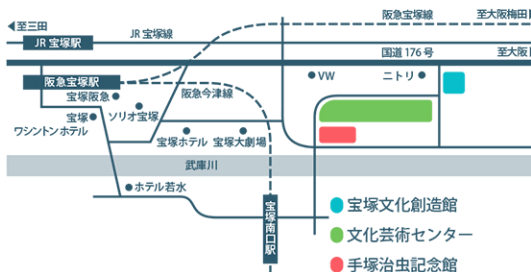

ステップ2

マップを参考に、3館をめぐりながら庭園内のキャラクター探しやクイズに挑戦！

ステップ3

回答を記入したマップを3館いずれかの受付に見せると、正解用紙と記念品をプレゼント。さらに！応募フォームからアンケートに回答すると素敵な景品が抽選で当たります。宝塚学検定に挑戦される方には、得点が加算されます。

*マップ(クイズ用紙)及び記念品には限りがありますので、無くなり次第終了となります。抽選結果の発表は景品の発送をもって代えさせていただきます。

宝塚市文化財団主催
コンサートチケット
ペア5組 10名

薔薇タオルハンカチセット
10名

TRADノベルティセット
30名

<お問い合わせ>

宝塚市文化芸術拠点連携促進協議会

(市役所文化政策課内)

TEL. 0797-77-2009

主催：宝塚市・宝塚市国際観光協会 共催：(公財)宝塚市文化財団

参加者特典

クイズ用紙や正解用紙を持参いただくと、すみれ♪ミュージアム(宝塚文化創造館)と手塚治虫記念館の

入館料 **100円引き!**

※有効期限：2022年9月10日(土)から2023年1月31日(火)