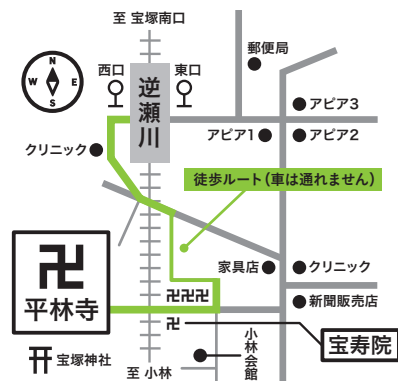

たいらばやし?

2023

へいりんじ
in 武庫山 平林寺

摂津国観音霊場三十三所 第二番

摂津国八十八所 第七十三番

GOOD DAY!

平林寺は約1400年前に
第31代用明天皇の命により
聖徳太子が創建されたお寺です。

ご朱印
いただけます。

いろいろなイベント・ワークショップを
楽しめる平林寺へ行こう!

開催日時

2023 5/20 土

入場
無料

10:15~16:35 | 兵庫県宝塚市社町4-7 平林寺
阪急今津線 逆瀬川駅より徒歩6分 (小林駅より徒歩12分)

駐車場に限りがありますので、
公共交通機関をご利用ください。

ご予約・お問い合わせ先
主催: ひらりんの会インフォメーション
コロナ感染予防のため定員制、ご予約をいただきます。

hirarinn_kai@icloud.com
(050) 3595-5370