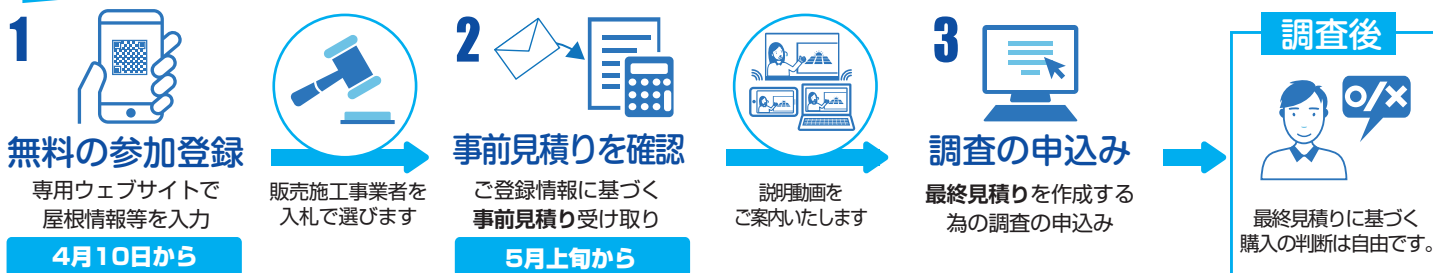

登録から調査の申込み・購入までの流れ

3、調査申込時に3,000円(税込)をお支払いいただけますが、最終的なご契約の有無にかかわらず追ってお返しいたします

お問い合わせ窓口

兵庫・阪神神戸みんなのおうちに太陽光事務局

0120-728-300

受付時間: 10:00~18:00(土・日・祝日を除く)

兵庫 阪神神戸 みんなのおうちに太陽光

検索

参加登録・詳しい情報は専用WEBサイトからご確認を
<https://group-buy.jp/solar/hyogo/home>

いますぐ登録

本事業は兵庫県内14市町とアイチューザー(株)が協定を締結して実施しています。

神戸市 尼崎市 明石市 西宮市 芦屋市 伊丹市 加古川市 宝塚市 高砂市 川西市 三田市 猪名川町 稲美町 播磨町