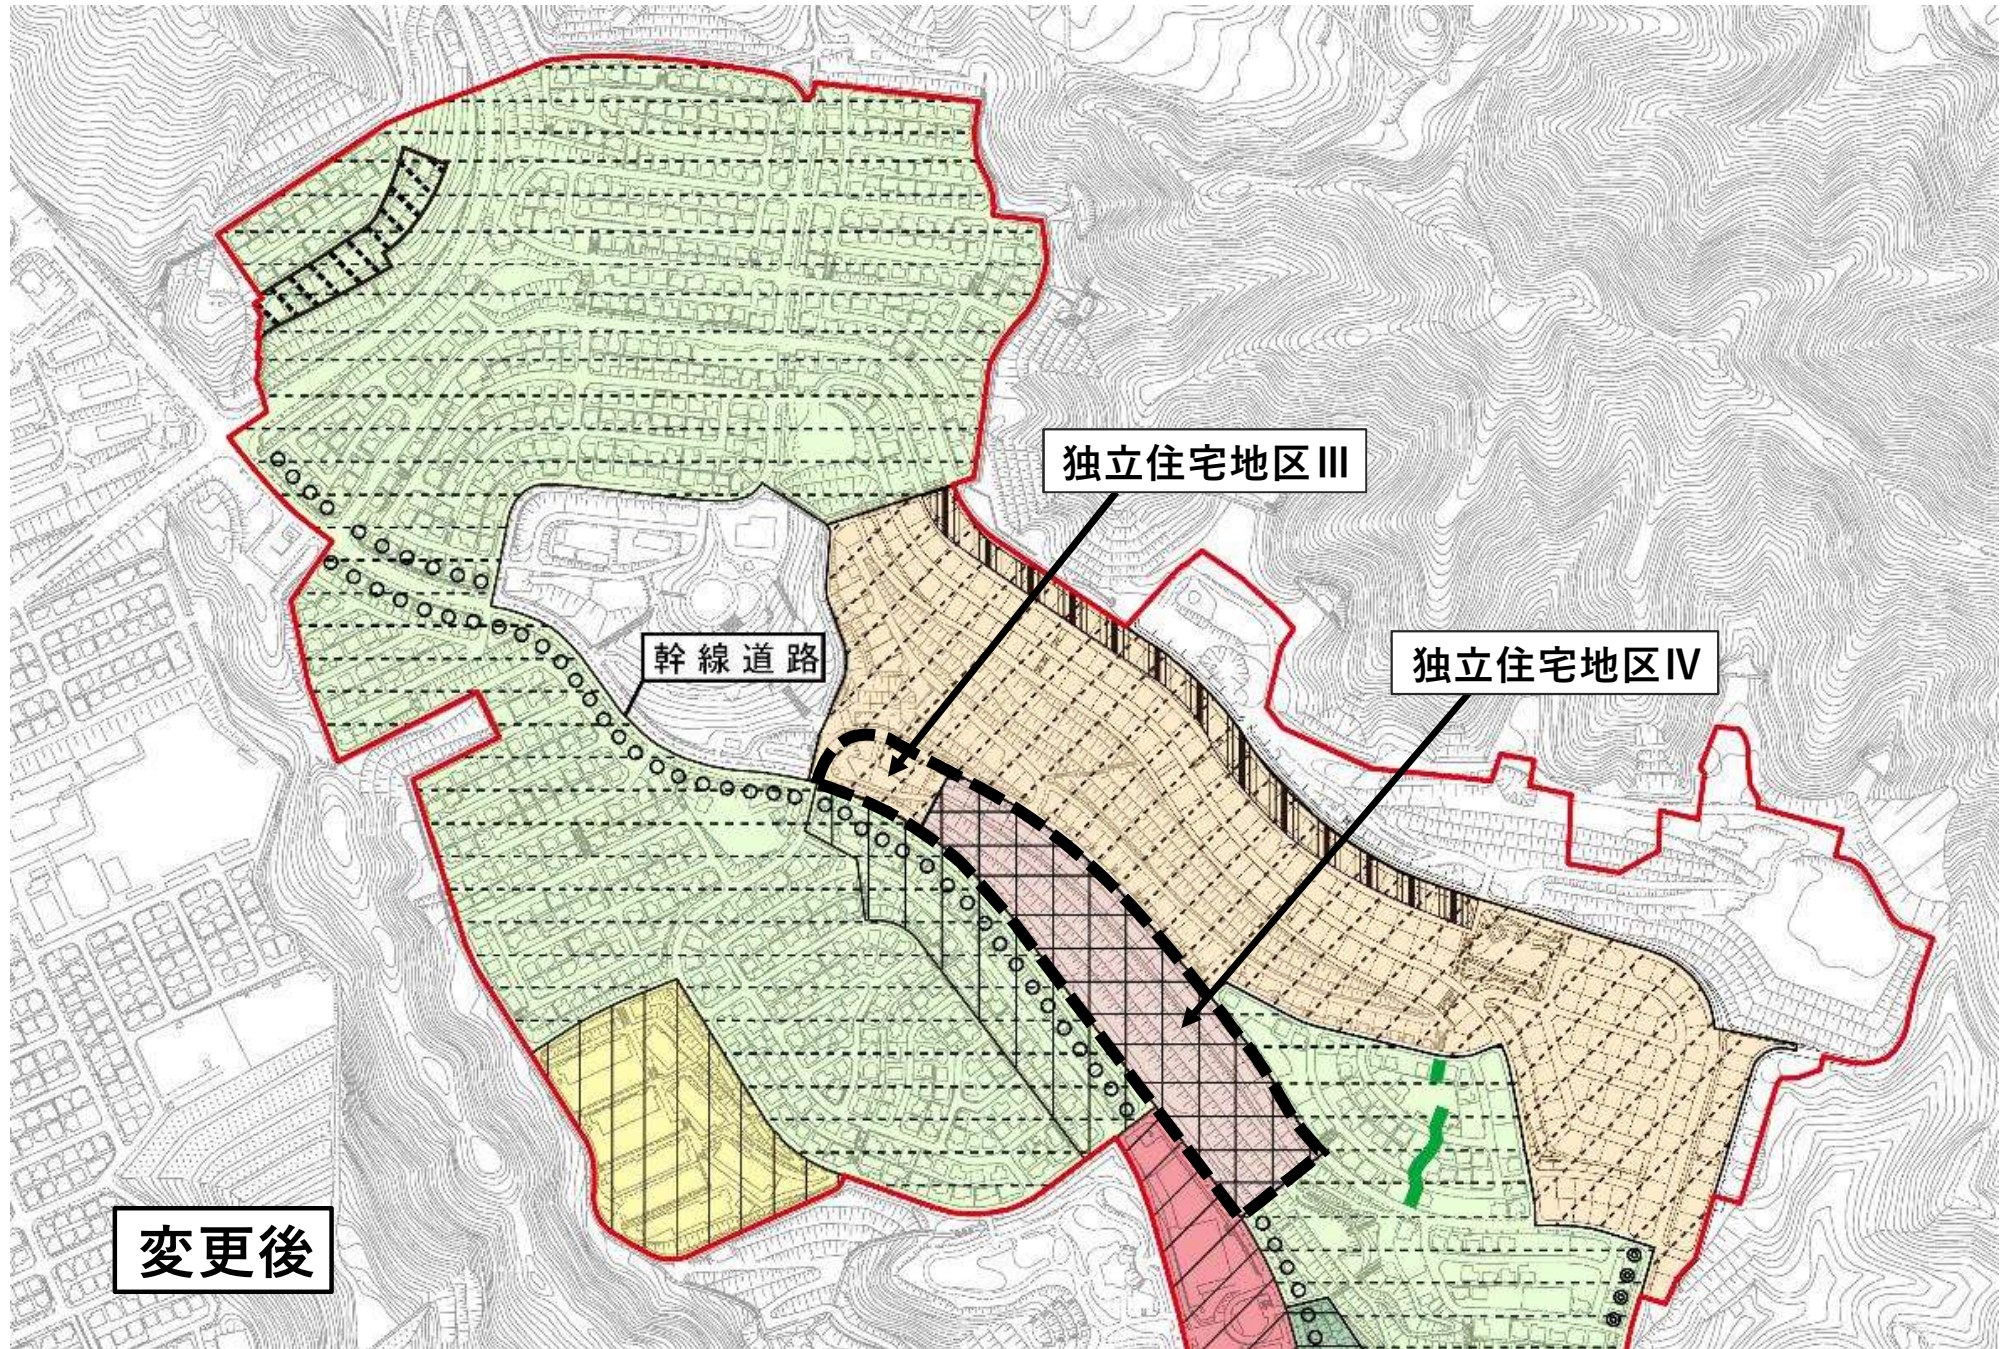

議案第54号
宝塚市地区計画の区域内における建築物の制限に関する条例の一部を改正する条例の制定
について

資料2 宝塚山手台地区地区計画 計画図（変更前後）

資料 2 (地区計画 計画図)

幹線道路

独立住宅地区 A

変更前

独立住宅地区III

幹線道路

独立住宅地区IV

変更後