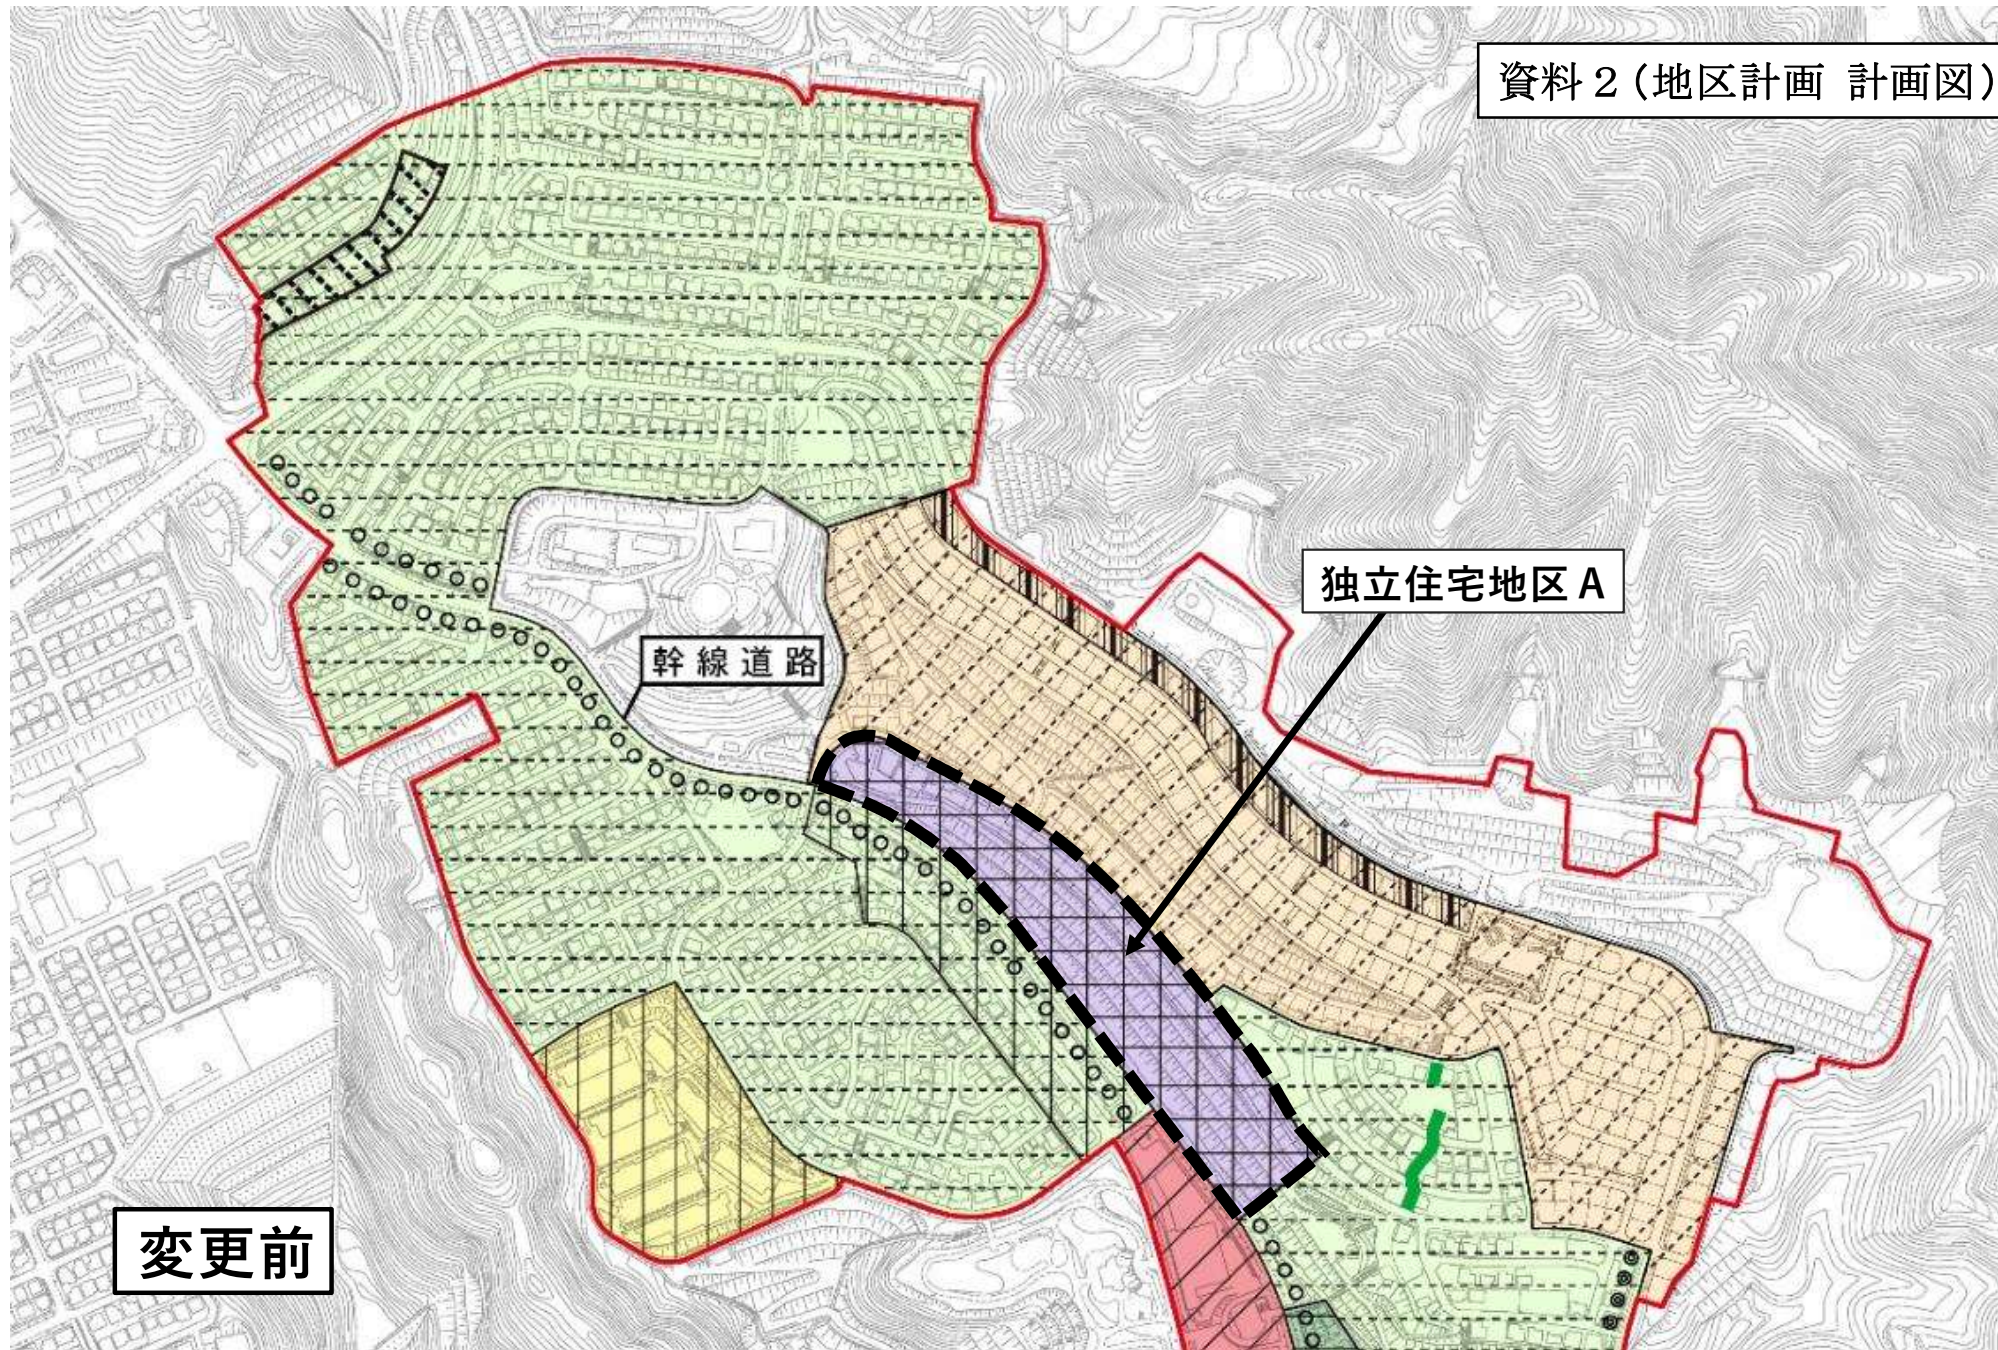

議案第54号
宝塚市地区計画の区域内における建築物の制限に関する条例の一部を改正する条例の制定
について

資料2 宝塚山手台地区地区計画 計画図（変更前後）

資料 2 (地区計画 計画図)

幹線道路

独立住宅地区 A

変更前

独立住宅地区III

幹線道路

独立住宅地区IV

変更後