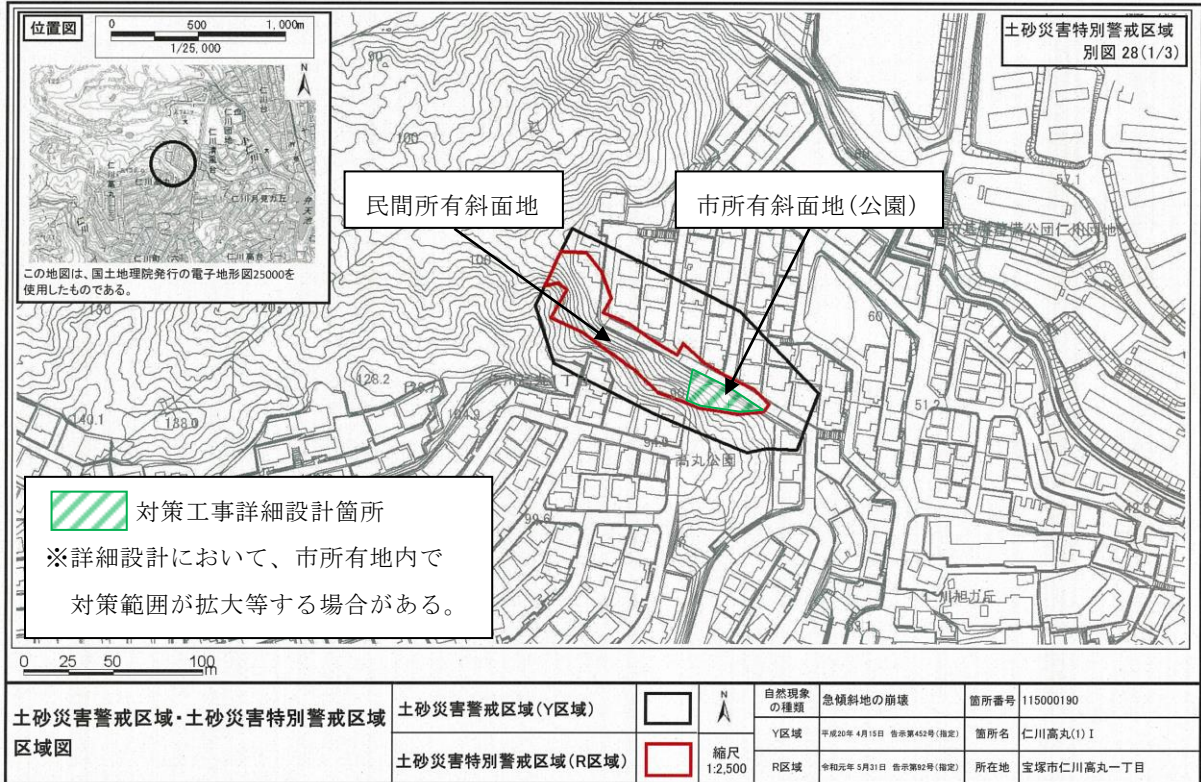

高丸公園、中山台1丁目、斜面地の安全対策工事箇所（図示）について

都市安全部 公園河川課

1 高丸公園（混在斜面地）

2 中山台1丁目（維持管理）