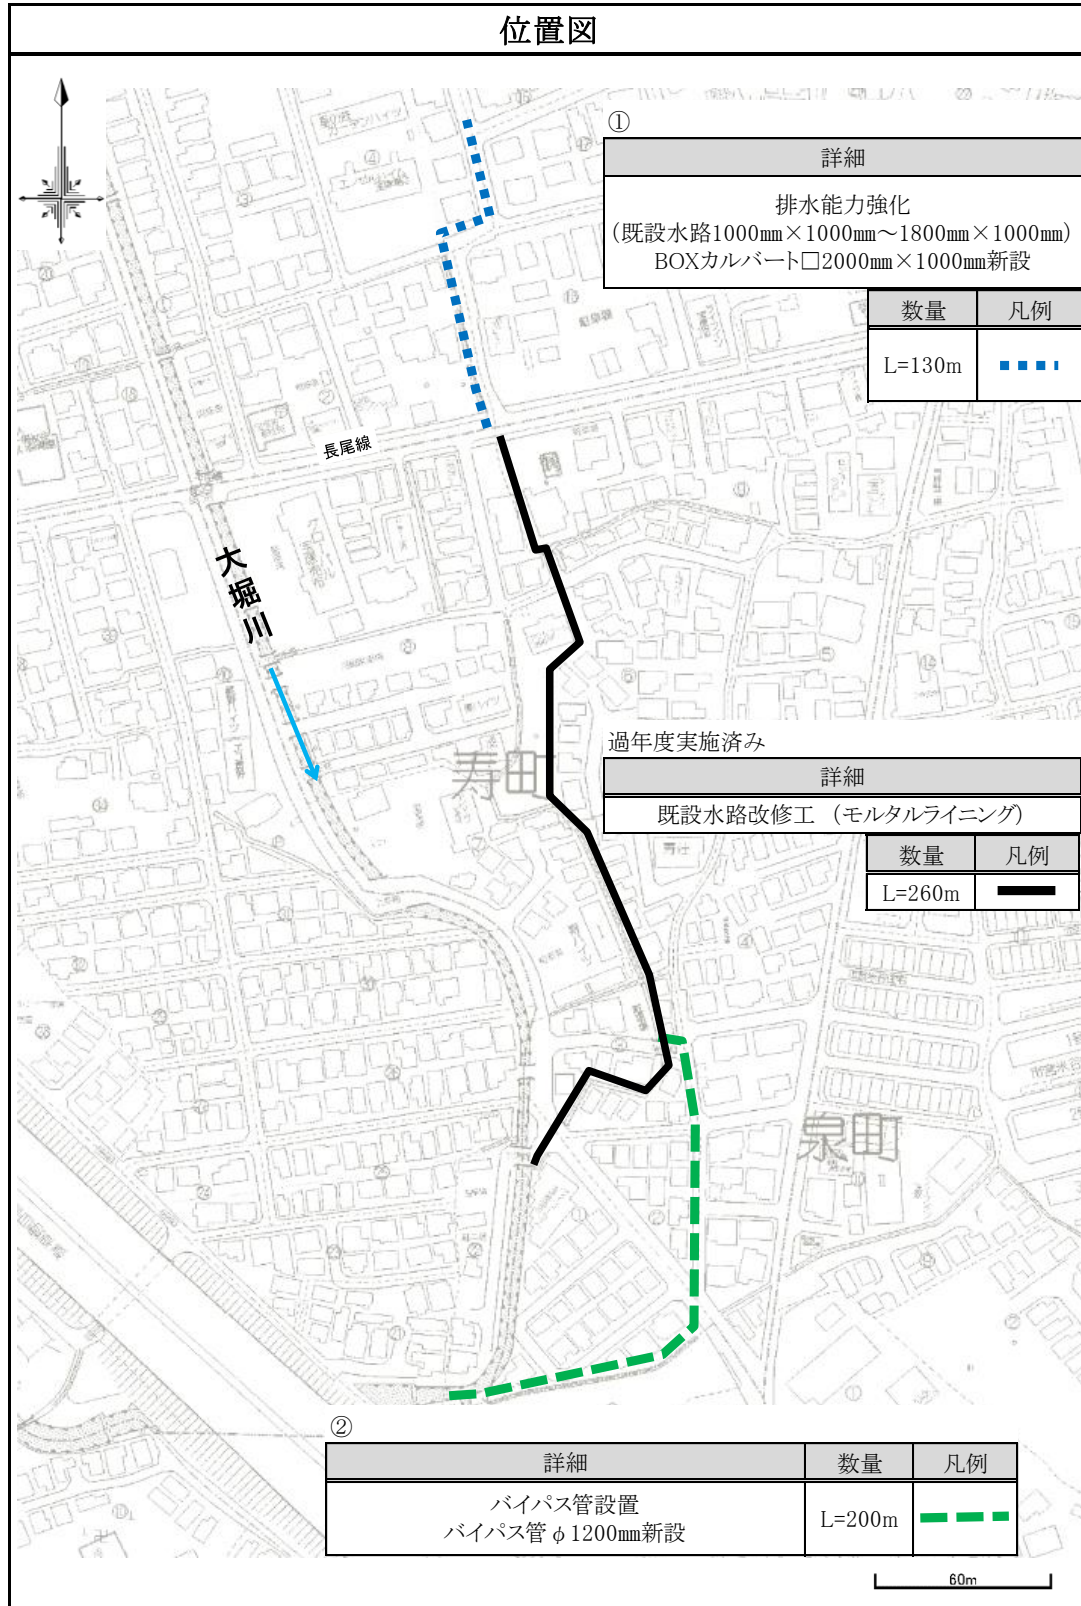

星の荘、向月町・鶴の荘地区の内水氾濫対策の詳細（図示）について

上下水道局 下水道課

【星の荘】

【向月町・鶴の荘地区】