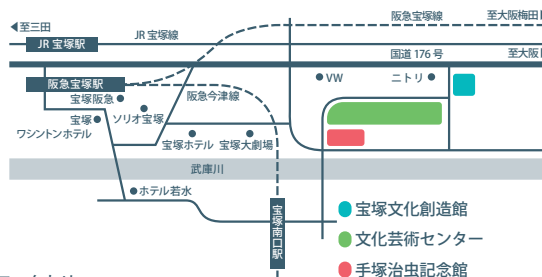

### プレゼント

\*応募には、正解用紙に記載の抽選番号が必要です。

手塚治虫作品  
5冊セット  
1名

宝塚学検定公式テキスト  
「宝塚まちかど学」  
3名

たからん  
コンパクトミラー  
5名

①「錦織健 テノール・リサイタル」  
(11/17 ベガ・ホール)  
②「きつね森の山男 ～人形劇と浪曲による  
あらたな創作～」(11/23 ソリオホール)  
ペア招待券 各1組

文化芸術センター  
クリアファイル（黒）  
10名

すみれ♪ミュージアム  
番付タオルハンカチ  
赤・青セット  
3名

宝塚温泉の入浴剤  
15名

<お問い合わせ>

宝塚市文化芸術拠点連携促進協議会  
(宝塚市文化政策課内)  
TEL. 0797-77-2009

主催：宝塚市 共催：(公財)宝塚市文化財団、宝塚みらい創造ファクトリー

### 参加者特典

クイズ用紙 持参で、手塚治虫記念館とすみれ♪ミュージアム(宝塚文化創造館)の入館料 100 円引き！ (2025 年 2 月 16 日まで)

\*このチラシでは入館料割引は受けられません。