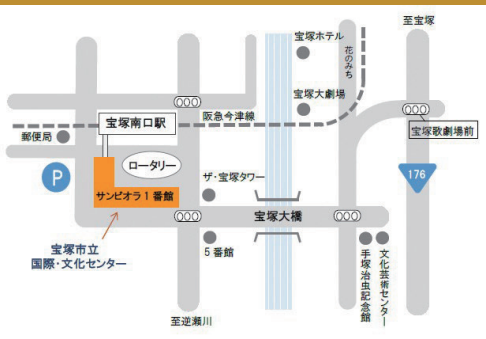

**日時** 2026年1月31日(土) 10:30～17:00 (随時参加可能)

**場所** 国際・文化センター ギャラリー (高校生美術部展会場内)

**協力** 各校美術部

**監修** 大野良平 (現代美術家、「記憶の中の『生』再現プロジェクト」代表者)

写真はイメージです

## 宝塚市立国際・文化センター

宝塚市南口2丁目14-1-3 サンビオラ1番館3階

■アクセス  
阪急電車「宝塚南口」駅下車すぐ

■お問い合わせ  
宝塚市文化政策課 (TEL 0797-77-2009)

高校生美術部展  
(宝塚市ホームページ)