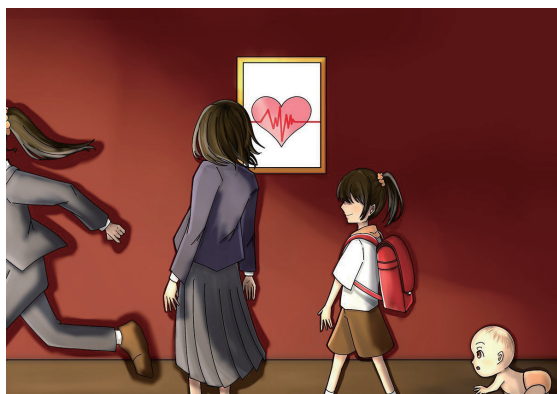

# 高校生美術部展

—High School Art Works—

宝塚高校

小林聖心女子学院高校

宝塚北高校

宝塚東高校

宝塚西高校

時間 10:00-18:00 (最終日は15:00まで)