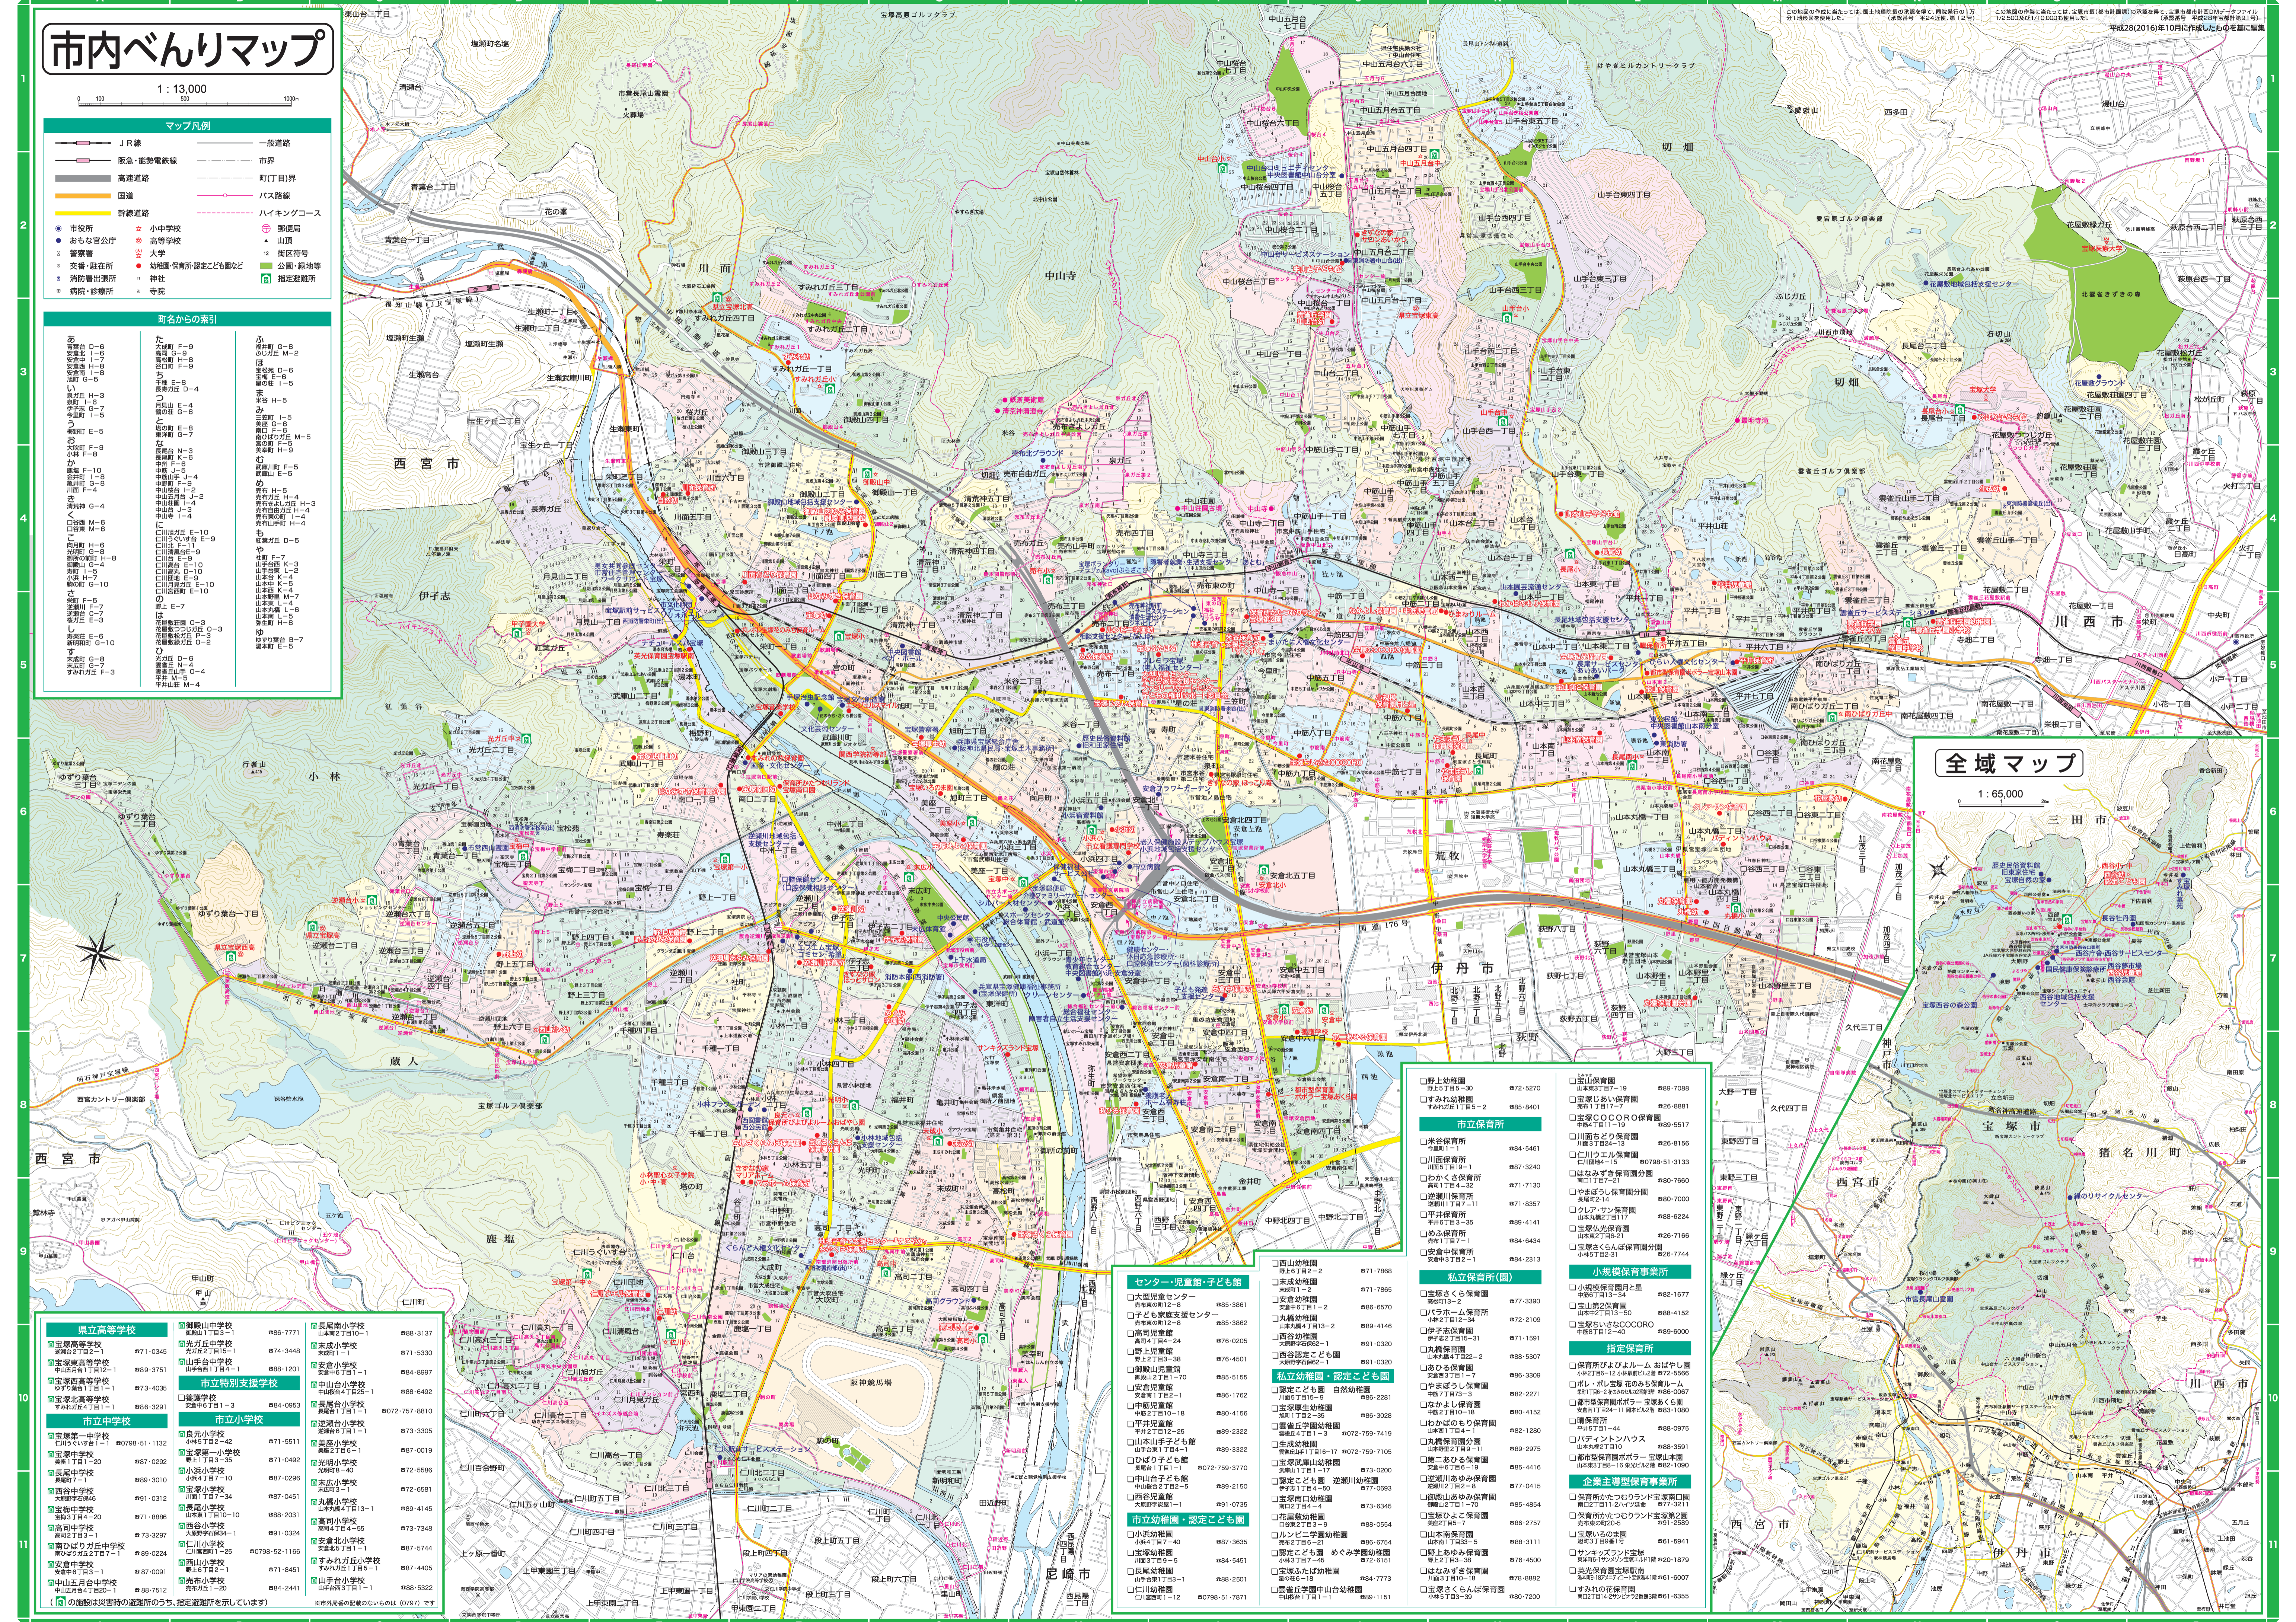

市内べんりマップ

1:13,000

- ### マップ凡例
- JR線
 - 阪急・能勢電鉄線
 - 高速道路
 - 国道
 - 幹線道路
 - 一般道路
 - 市界
 - 町(丁目)界
 - バス路線
 - ハイキングコース
 - 市役所
 - おまな公庁官
 - 警察署
 - 交通・駐在所
 - 消防署出張所
 - 病院・診療所
 - 小中学校
 - 高等学校
 - 大学
 - 幼稚園・保育所・認定こども園など
 - 公園・緑地等
 - 指定避難所
 - 郵便局
 - 山頂
 - 街区符号
 - 公園・緑地等
 - 指定避難所

- ### 町名からの索引
- | | | | | | |
|---|----------|---|----------|---|---------|
| あ | 青葉台 D-6 | た | 大谷町 F-9 | な | 南長尾 G-8 |
| い | 力山 H-3 | ち | 池田町 H-8 | に | 西長尾 D-6 |
| う | 宇野町 E-5 | こ | 小川町 G-6 | の | 西長尾 D-6 |
| え | 江崎町 F-9 | さ | さくら町 E-8 | を | 西長尾 D-6 |
| お | お茶町 F-9 | し | 生駒町 G-7 | を | 西長尾 D-6 |
| か | かみ町 F-10 | す | すずき町 H-3 | を | 西長尾 D-6 |
| き | きん町 F-6 | ま | まがら町 H-4 | を | 西長尾 D-6 |
| け | けい町 G-4 | や | やま町 H-4 | を | 西長尾 D-6 |
| こ | こま町 H-6 | り | りゅう町 H-8 | を | 西長尾 D-6 |
| さ | さくら町 E-5 | て | てん町 H-8 | を | 西長尾 D-6 |
| し | 生駒町 G-7 | と | とみ町 H-8 | を | 西長尾 D-6 |
| す | すずき町 H-3 | な | なま町 H-8 | を | 西長尾 D-6 |
| ま | まがら町 H-4 | に | にし町 H-8 | を | 西長尾 D-6 |
| や | やま町 H-4 | の | のり町 H-8 | を | 西長尾 D-6 |
| り | りゅう町 H-8 | を | をのり町 H-8 | を | 西長尾 D-6 |
| て | てん町 H-8 | を | をのり町 H-8 | を | 西長尾 D-6 |
| と | とみ町 H-8 | を | をのり町 H-8 | を | 西長尾 D-6 |
| な | なま町 H-8 | を | をのり町 H-8 | を | 西長尾 D-6 |
| に | にし町 H-8 | を | をのり町 H-8 | を | 西長尾 D-6 |
| の | のり町 H-8 | を | をのり町 H-8 | を | 西長尾 D-6 |
| を | をのり町 H-8 | を | をのり町 H-8 | を | 西長尾 D-6 |
| を | をのり町 H-8 | を | をのり町 H-8 | を | 西長尾 D-6 |