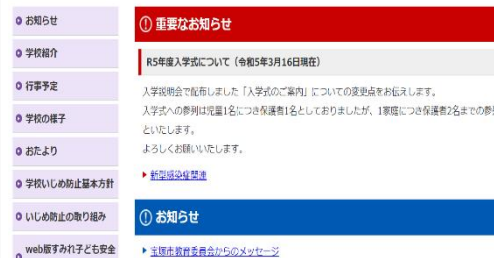

長尾小学校だより 4月号【教室配置及び年間行事】

令和6年(2024年)4月12日 宝塚市立長尾小学校長 高橋 剛

2024年度 教室配置図

～ 長尾小学校ホームページについて ～

本校のホームページでは、始業式や離任式、自然学校、修学旅行などの学校行事、普段の授業の様子などを紹介しています。また、学校だよりや行事予定、学校いじめ防止基本方針などを閲覧することができますので、ぜひともご活用ください。

【HPアドレスおよびQRコード】
https://www.city.takarazuka.hyogo.jp/school/e_nagao/index.html