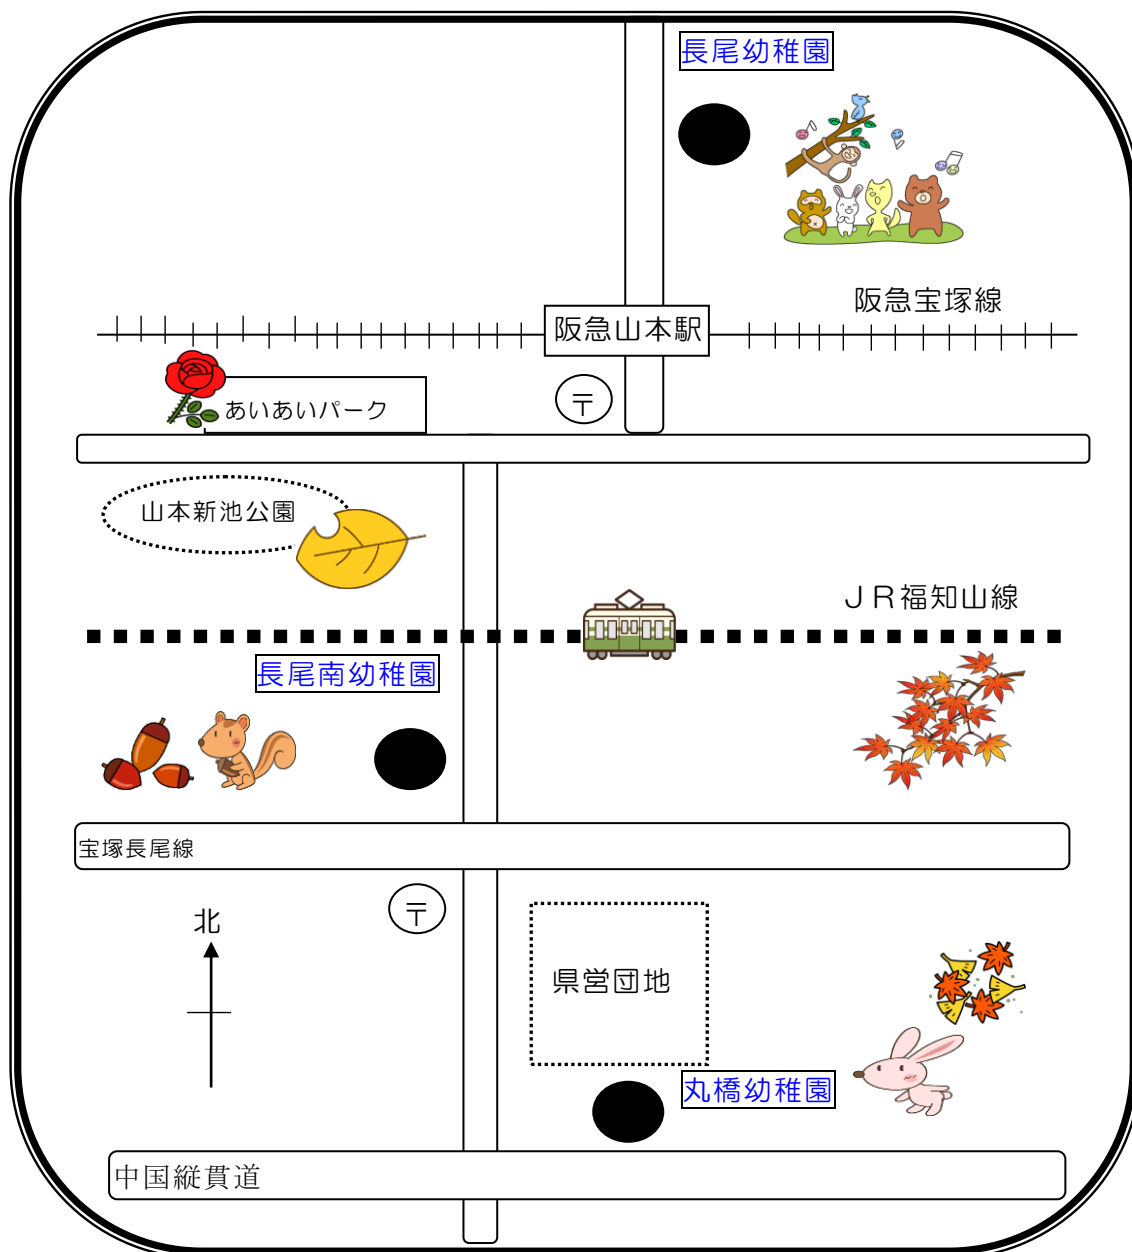

幼稚園案内図

令和5年度(2023年度)園児募集について

一斉受付は終了しましたが、定員に満たない園の内、再募集を行う園については、12月の広報たからづか、市ホームページ及び各市立幼稚園にてお知らせの上、宝塚市教育委員会学事課にて受付します。

申し込み資格

- 1年保育：平成29年(2017年)4月2日から平成30年(2018年)4月1日までに生まれた市内居住者
- 2年保育：平成30年(2018年)4月2日から令和元年(2019年)4月1日までに生まれた市内居住者